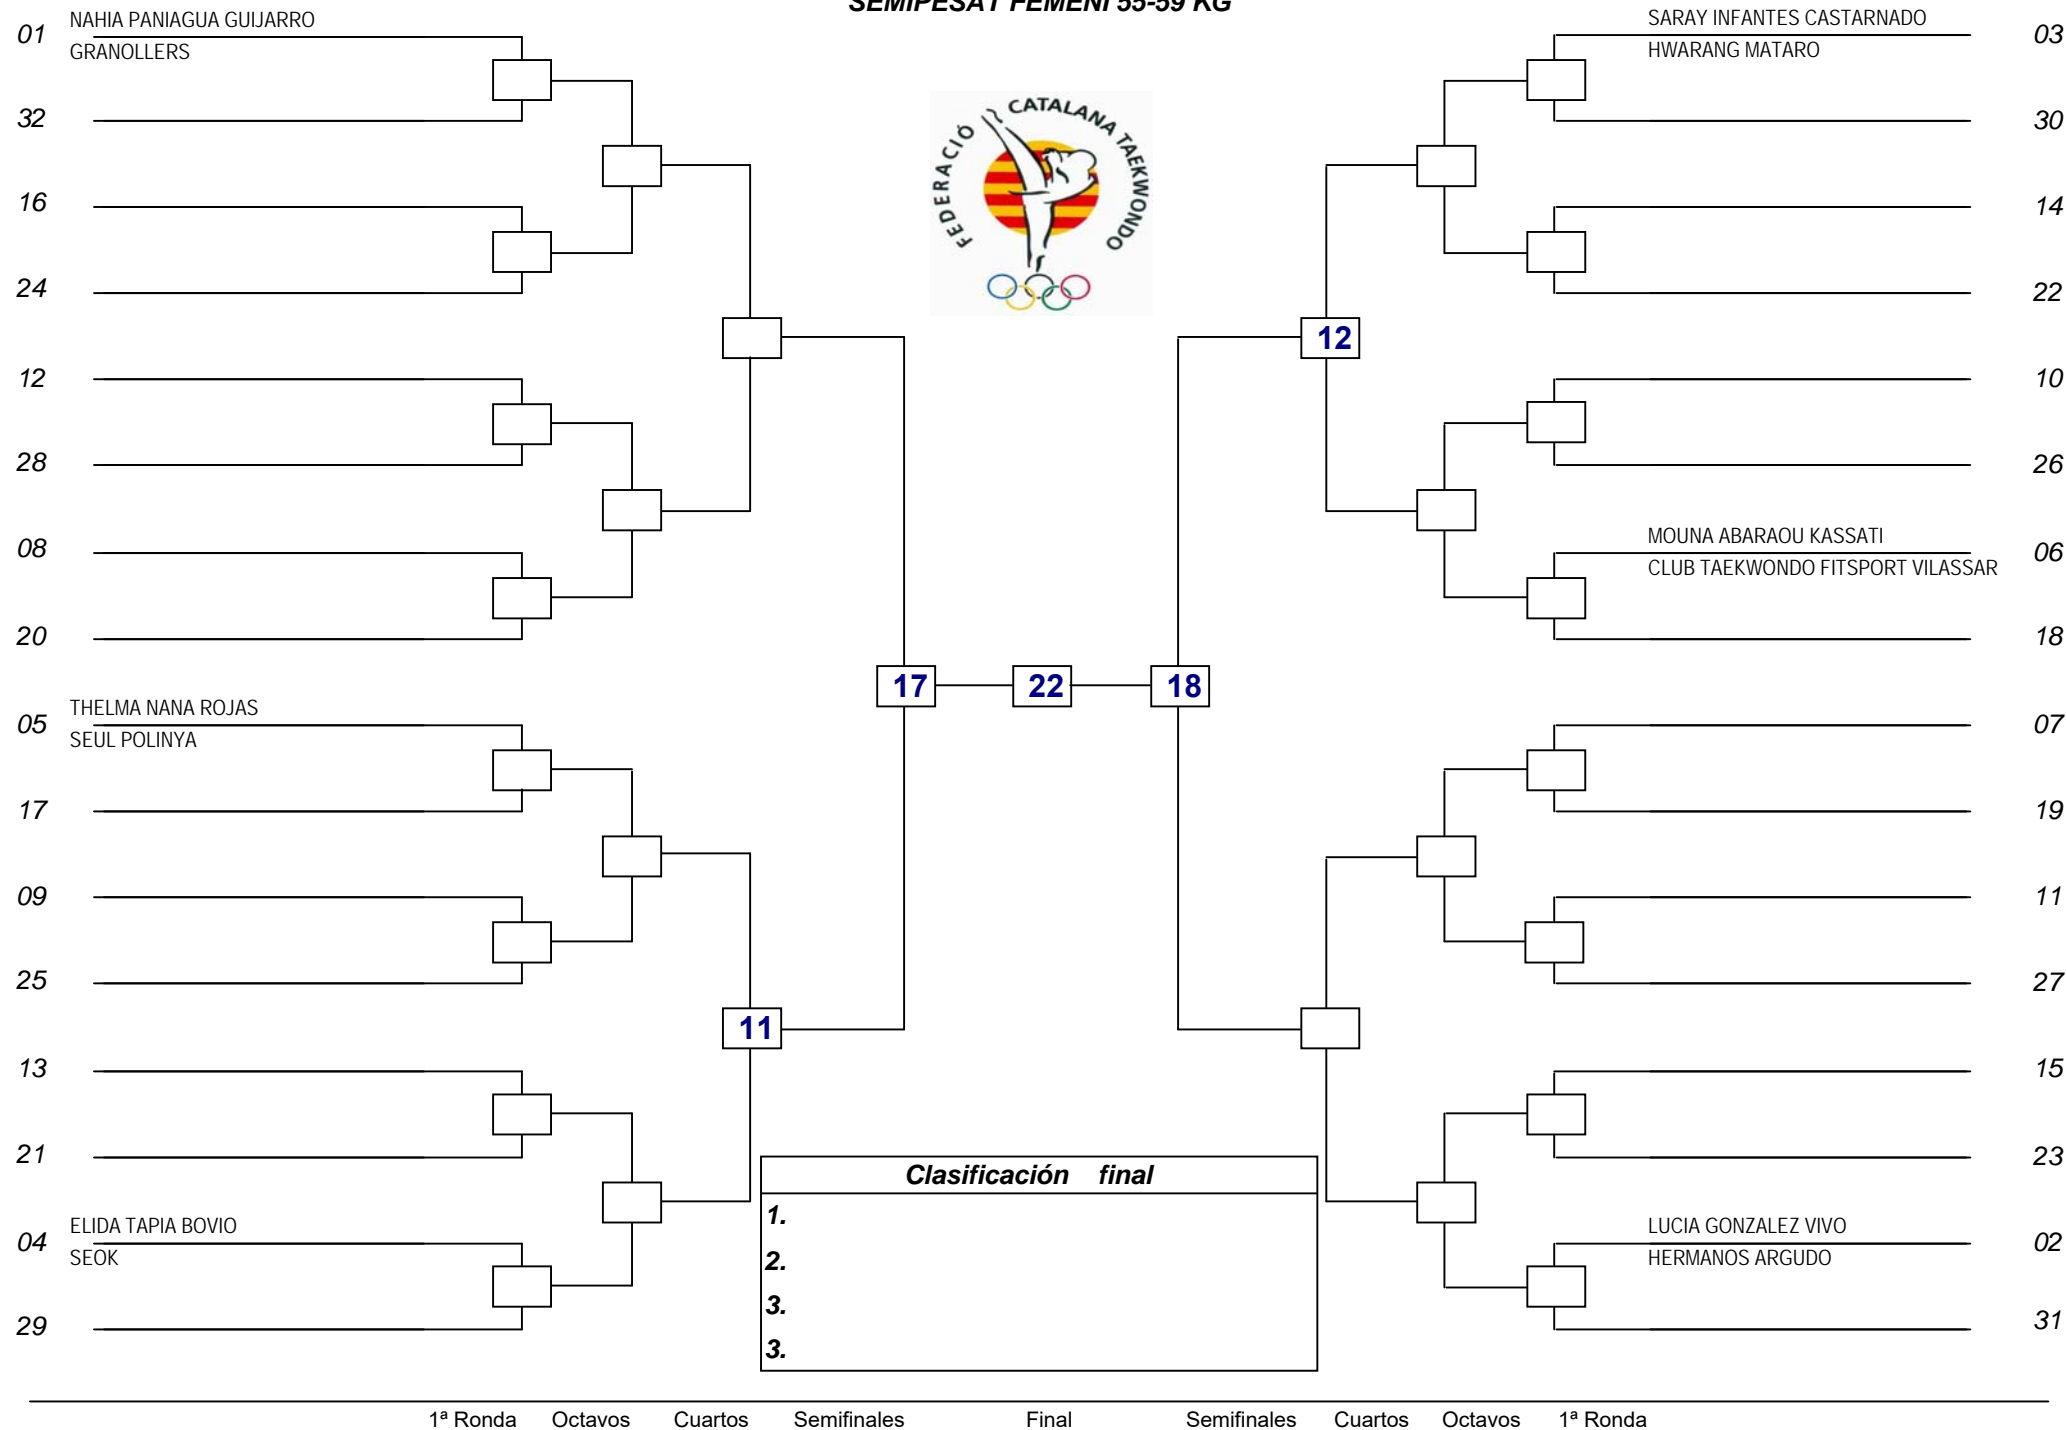

Tapiz 5

Protector: 3 Pot: 18

CATALUÑA CADET MASC.-FEM.

Casco: 0 Pot: 5 Domingo 09/02/2025

SEMIPESAT FEMENI 55-59 KG