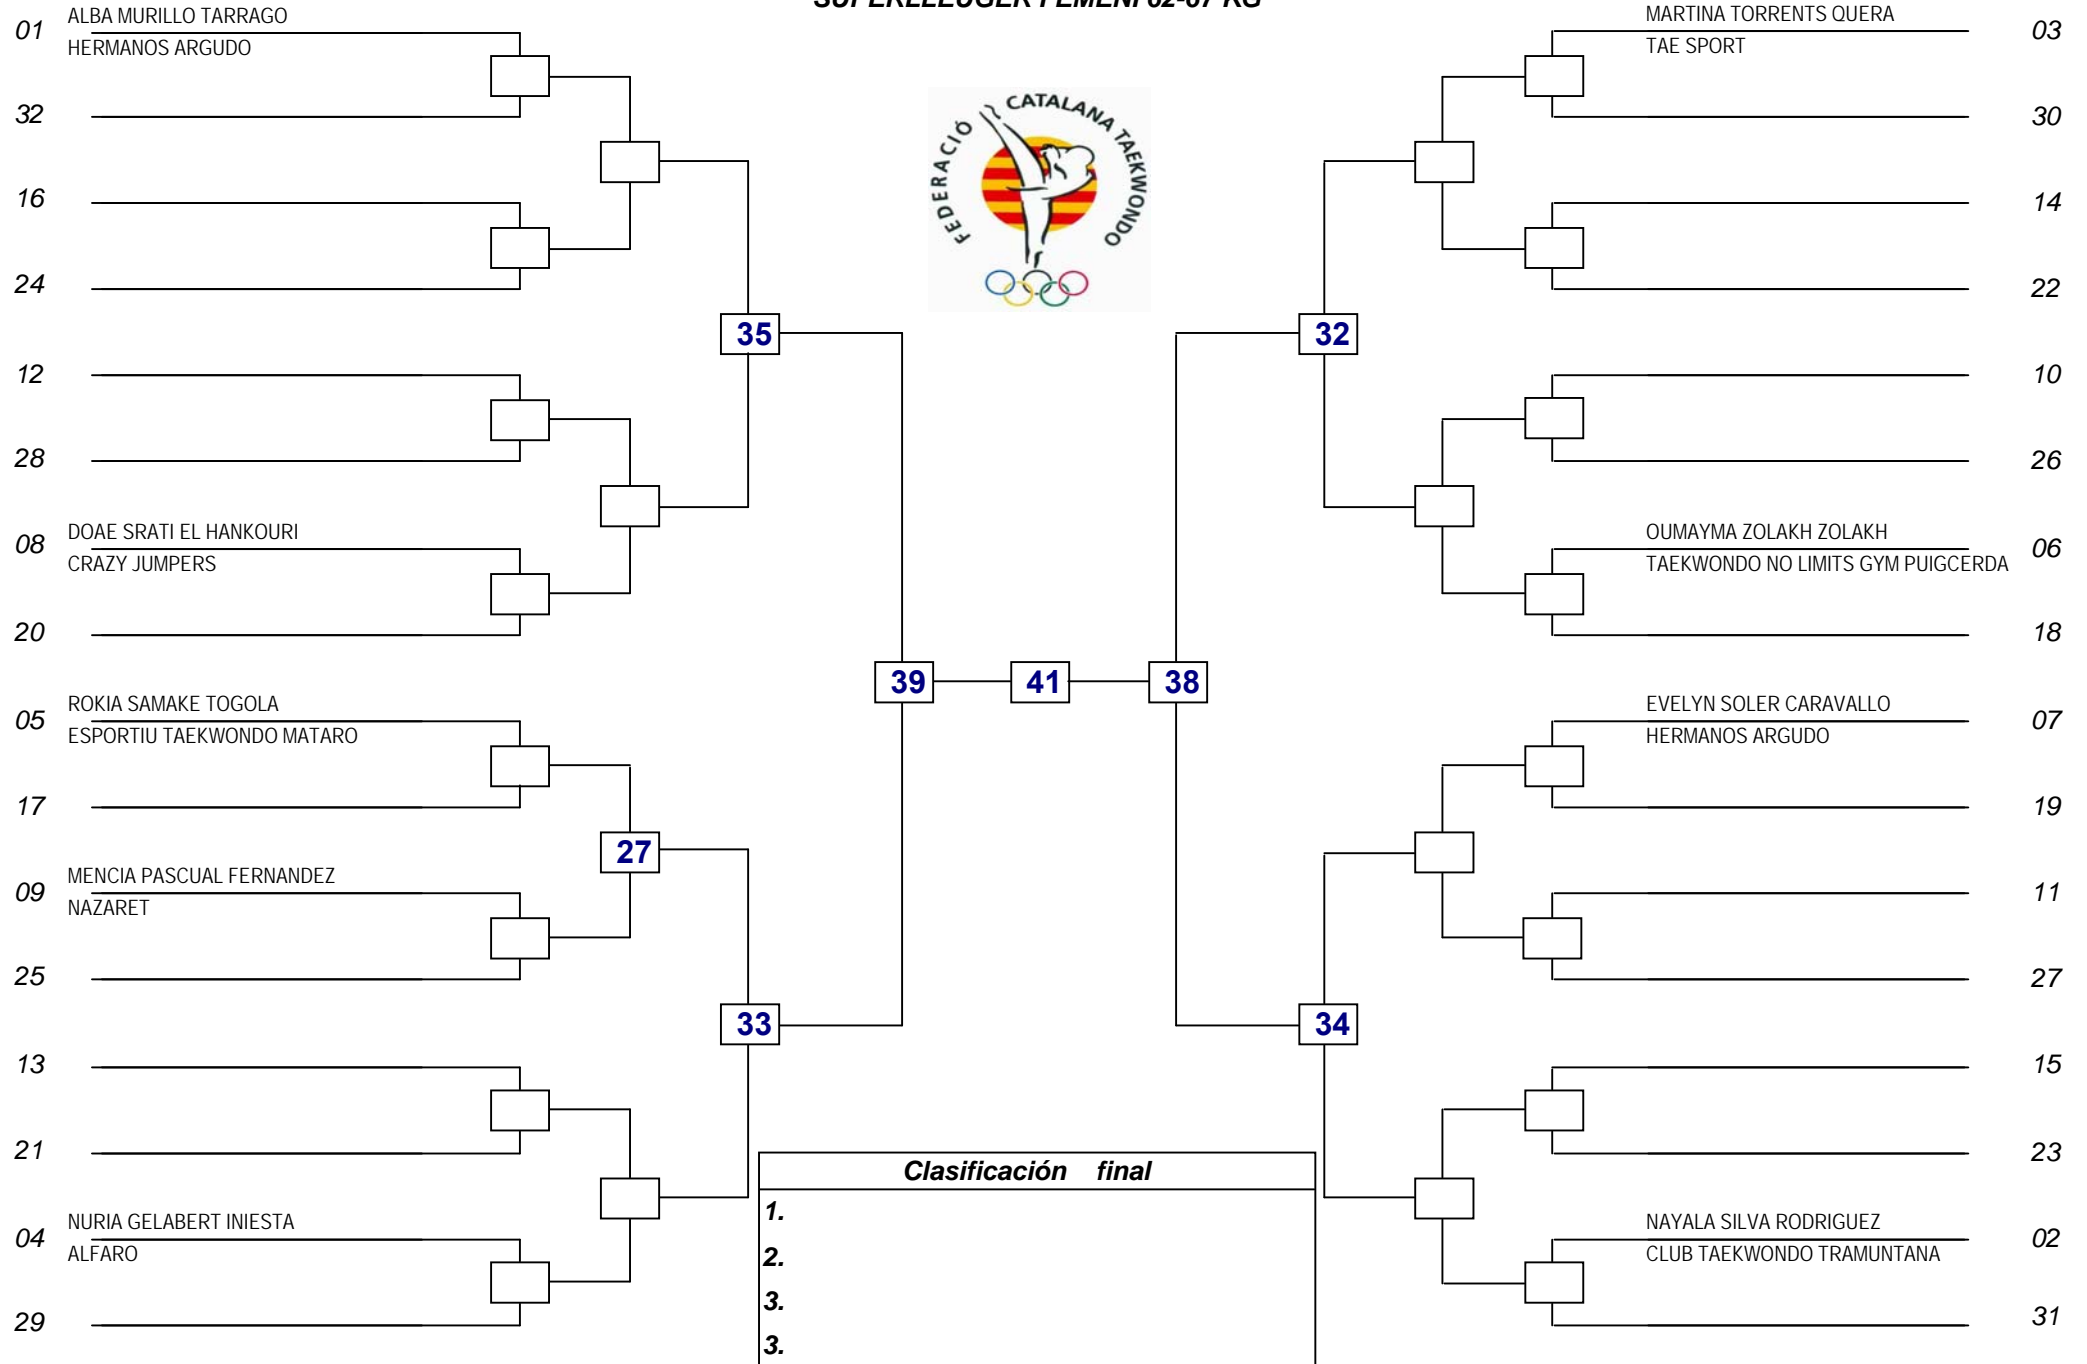

Tapiz 5

Protector: 3 Pot: 21

CATALUNYA SUB-21 MASC.-FEM.
SUPERLLEUGER FEMENI 62-67 KG

Casco: M Pot: 5 Domingo 09/02/2025

1ª Ronda Octavos Cuartos Semifinales Final Semifinales Cuartos Octavos 1ª Ronda