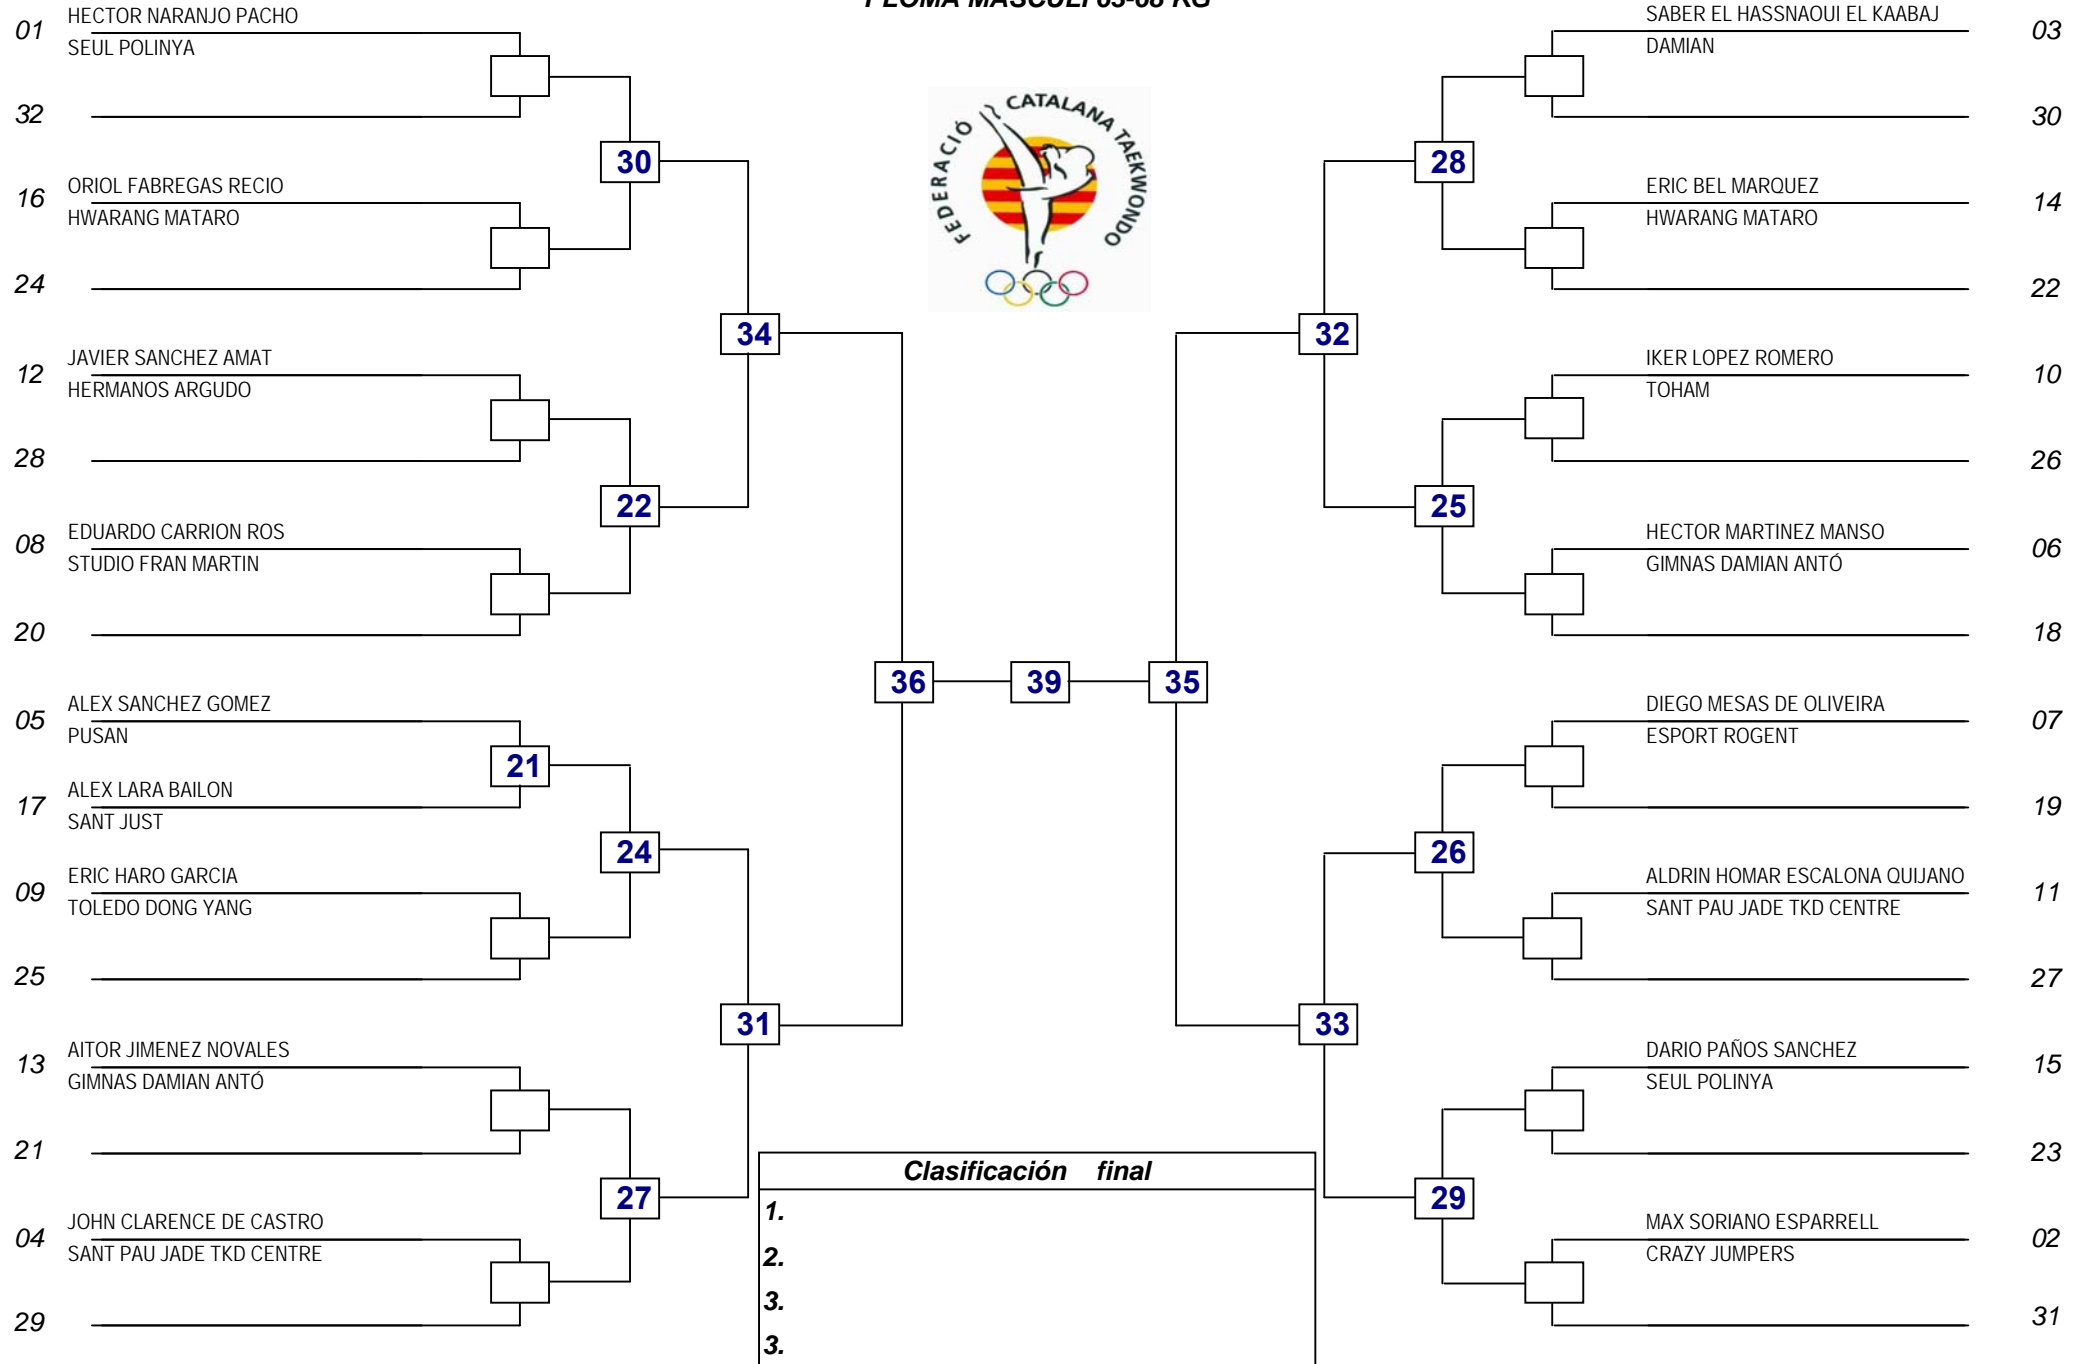

Tapiz 2

Protector: 3 Pot: 23

CATALUNYA SUB-21 MASC.-FEM.

Casco: M Pot: 5 Domingo 09/02/2025

PLOMA MASCULI 63-68 KG

1ª Ronda Octavos Cuartos Semifinales Final Semifinales Cuartos Octavos 1ª Ronda