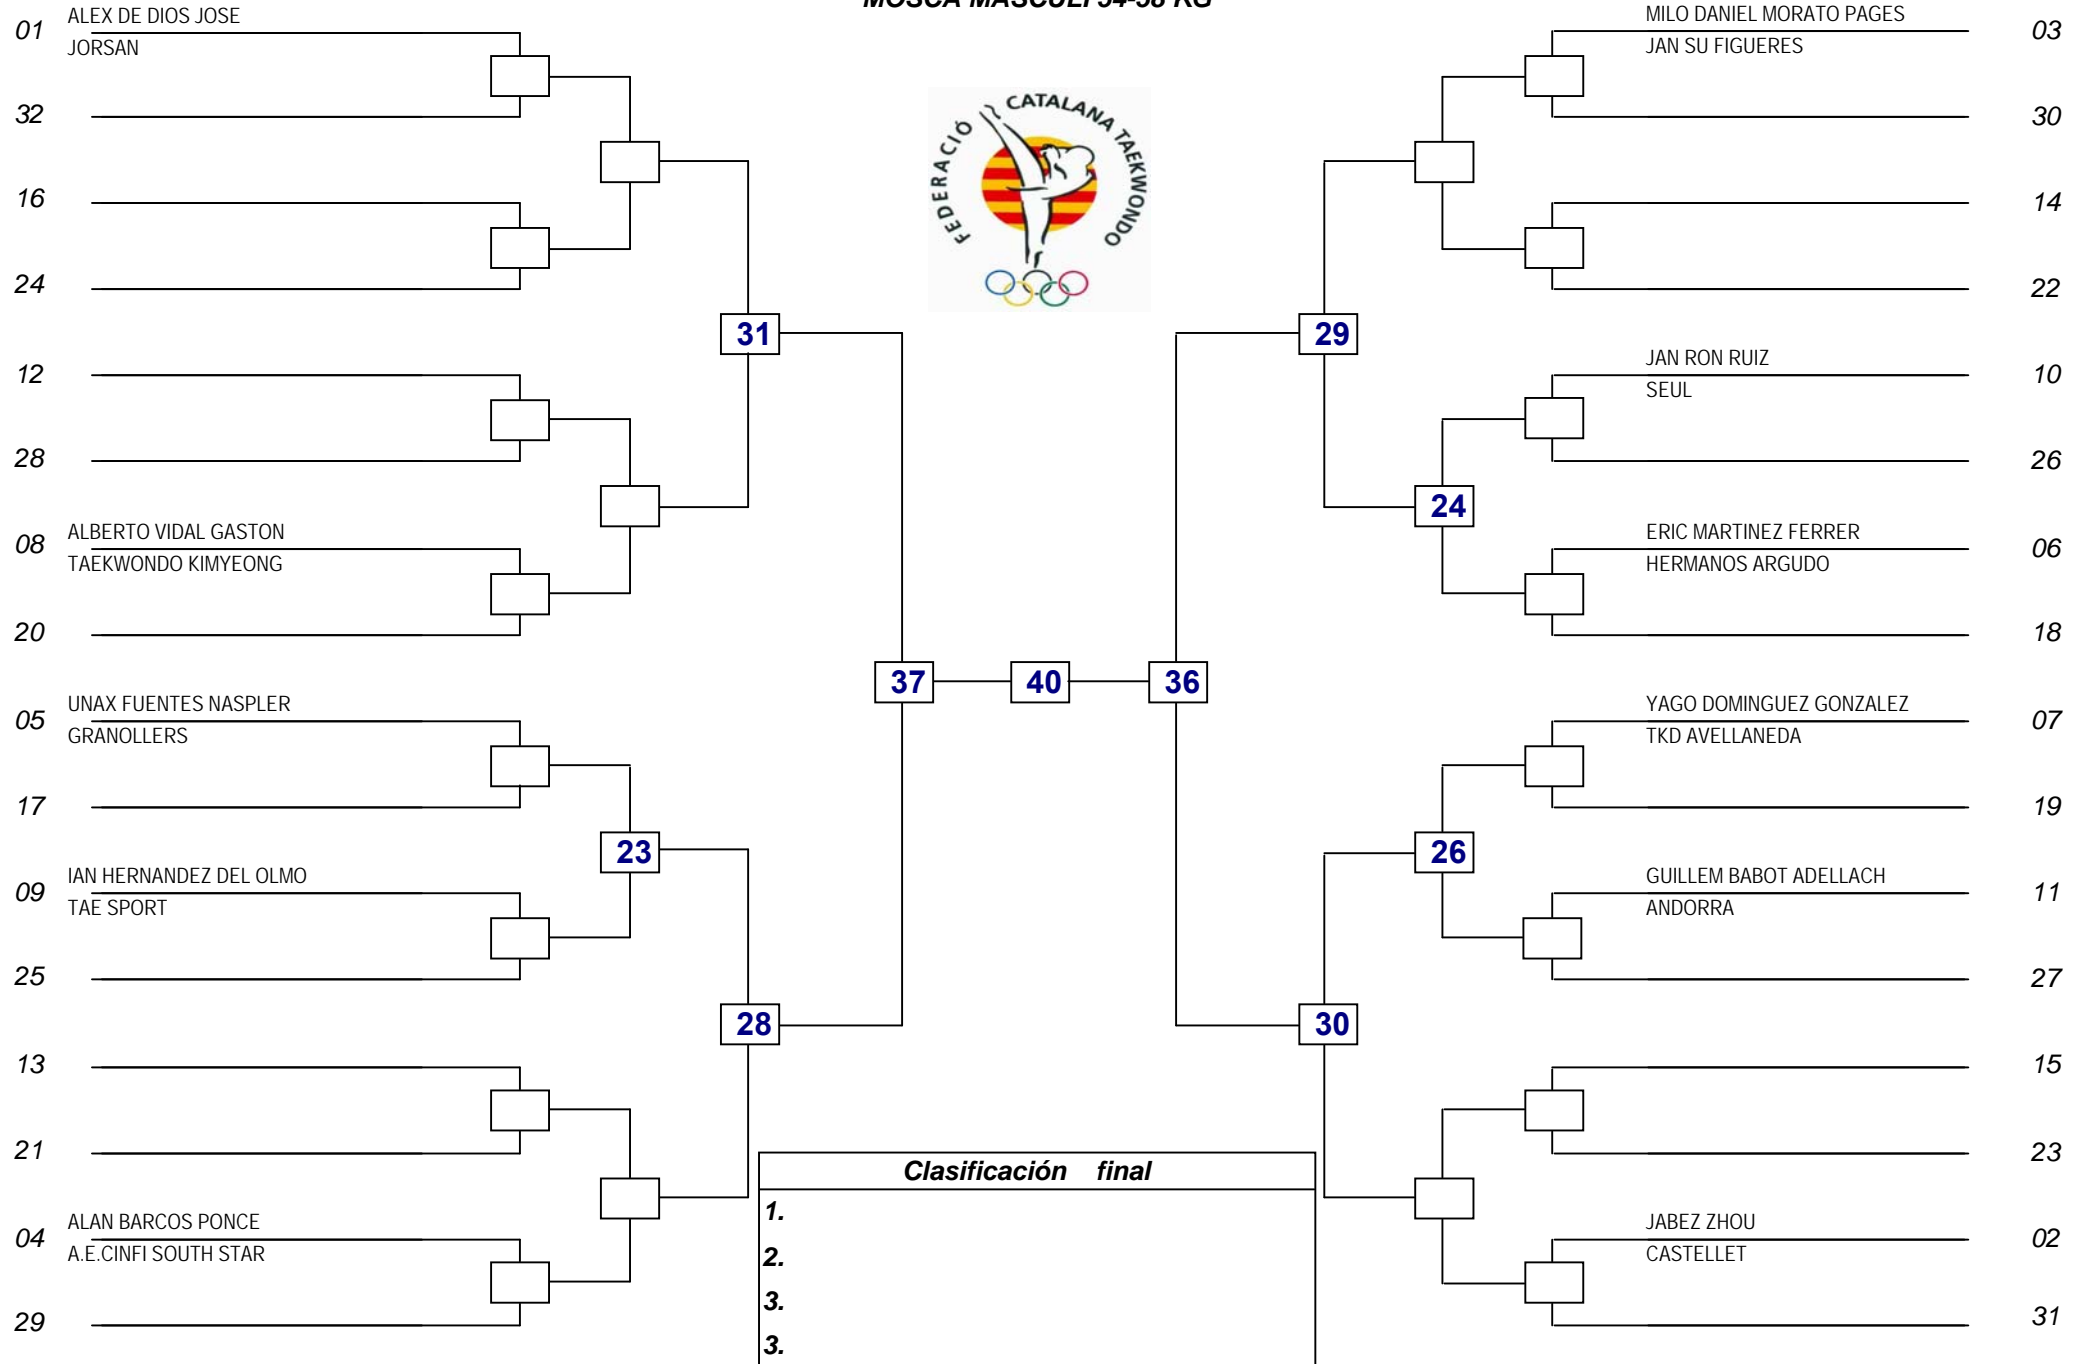

Casco: 0 Pot: 5 Domingo 09/02/2025

SEMIPESAT FEMENI 55-59 KG

MIG MASCULI 57-61 KG

Tapiz 5

Protector: 3 Pot: 21

CATALUNYA SUB-21 MASC.-FEM.

Casco: S Pot: 5 Domingo 09/02/2025

MOSCA MASCULI 54-58 KG