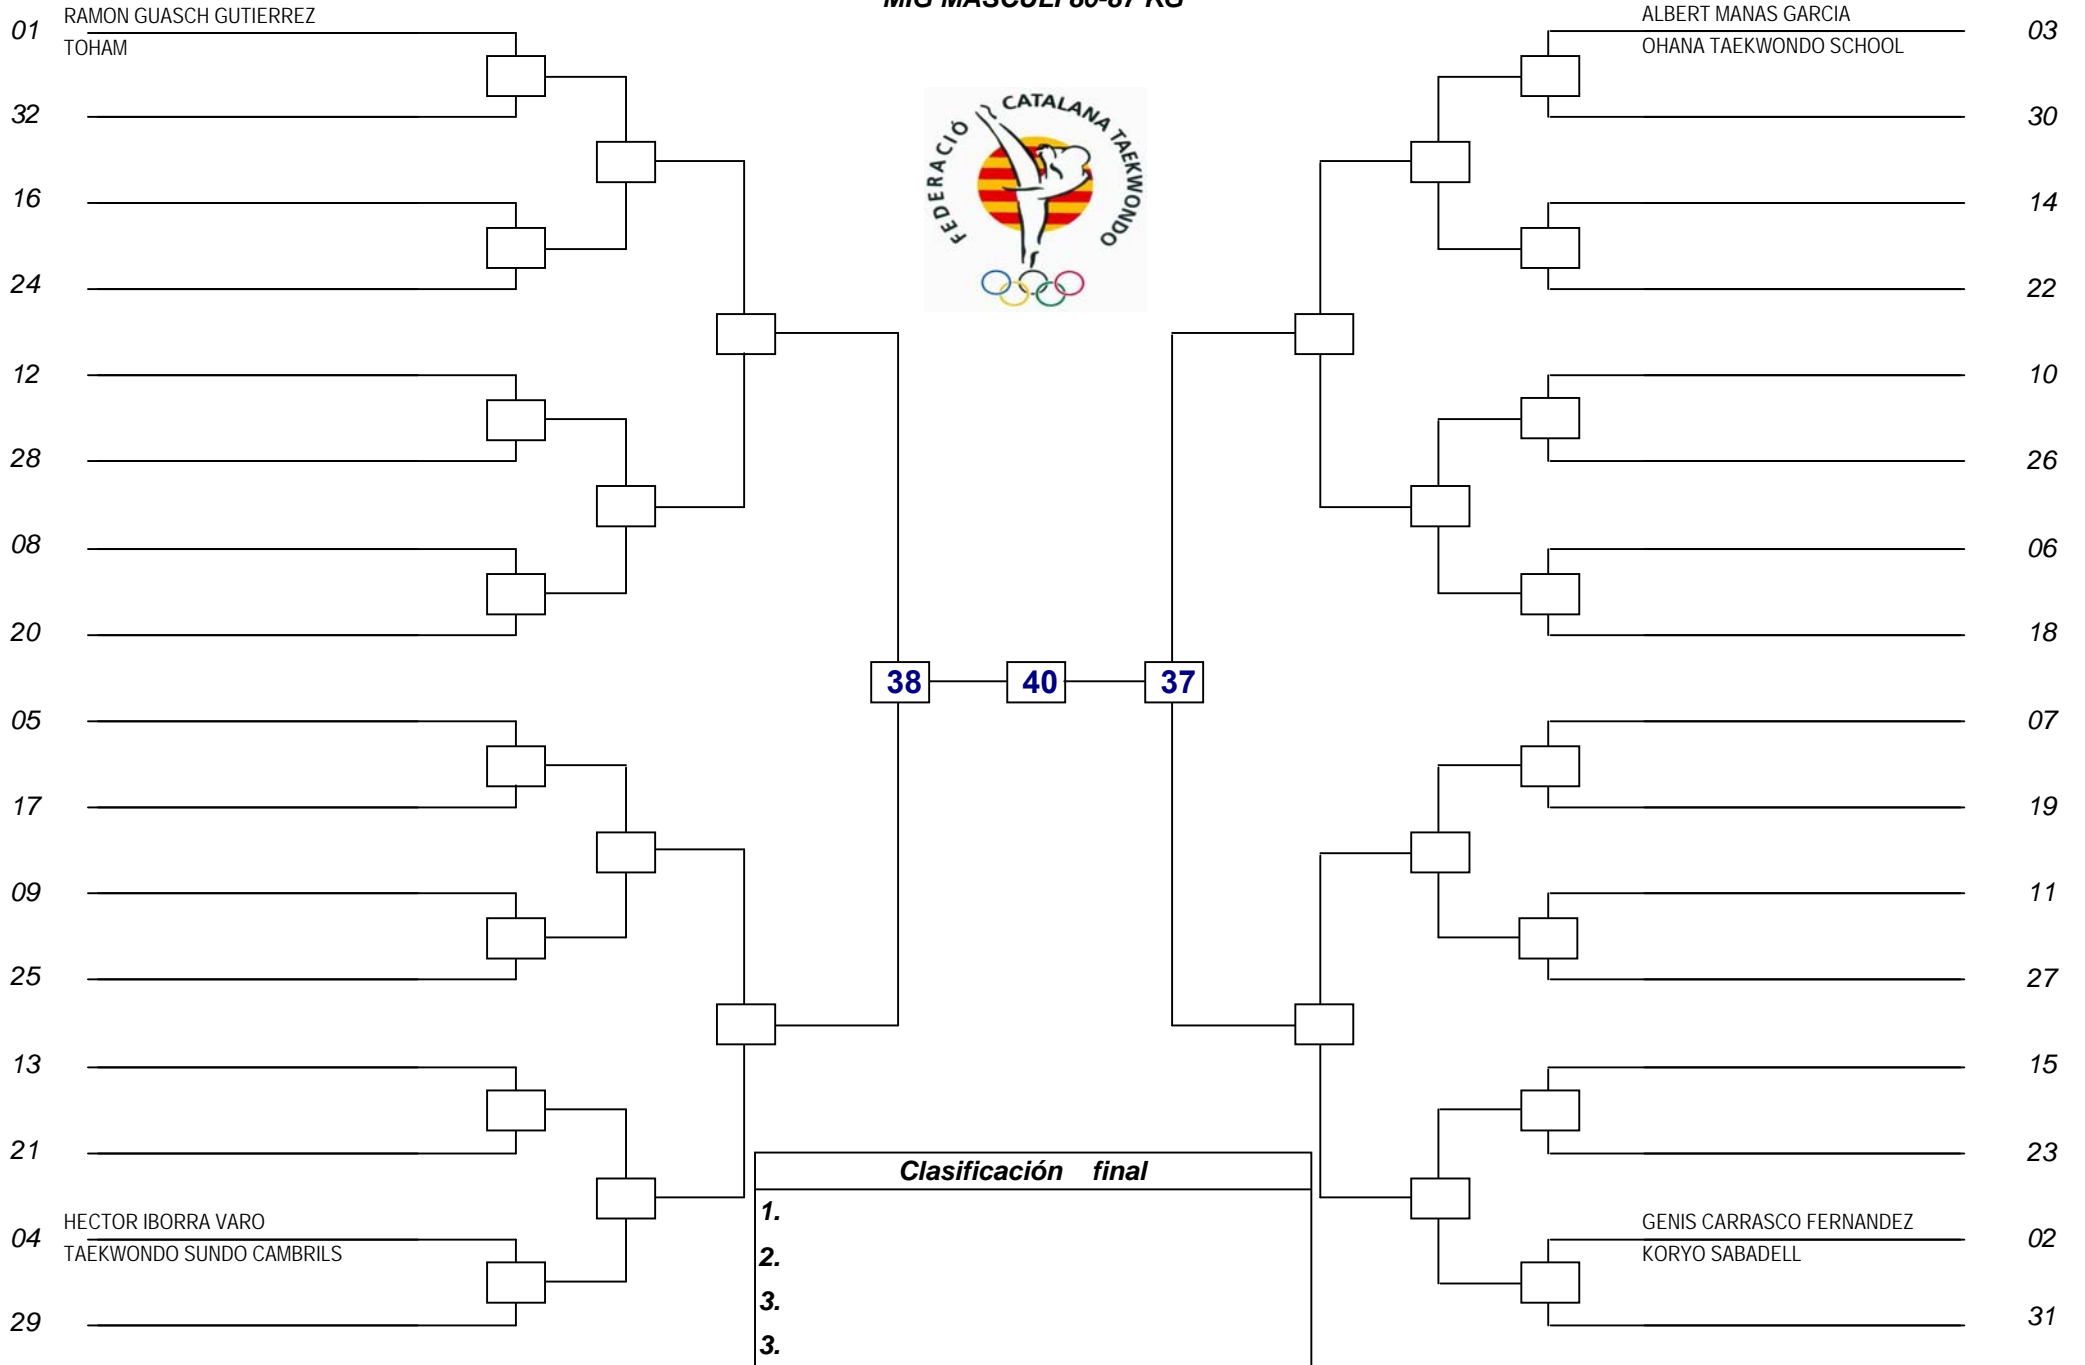

MIG MASCULI 80-87 KG