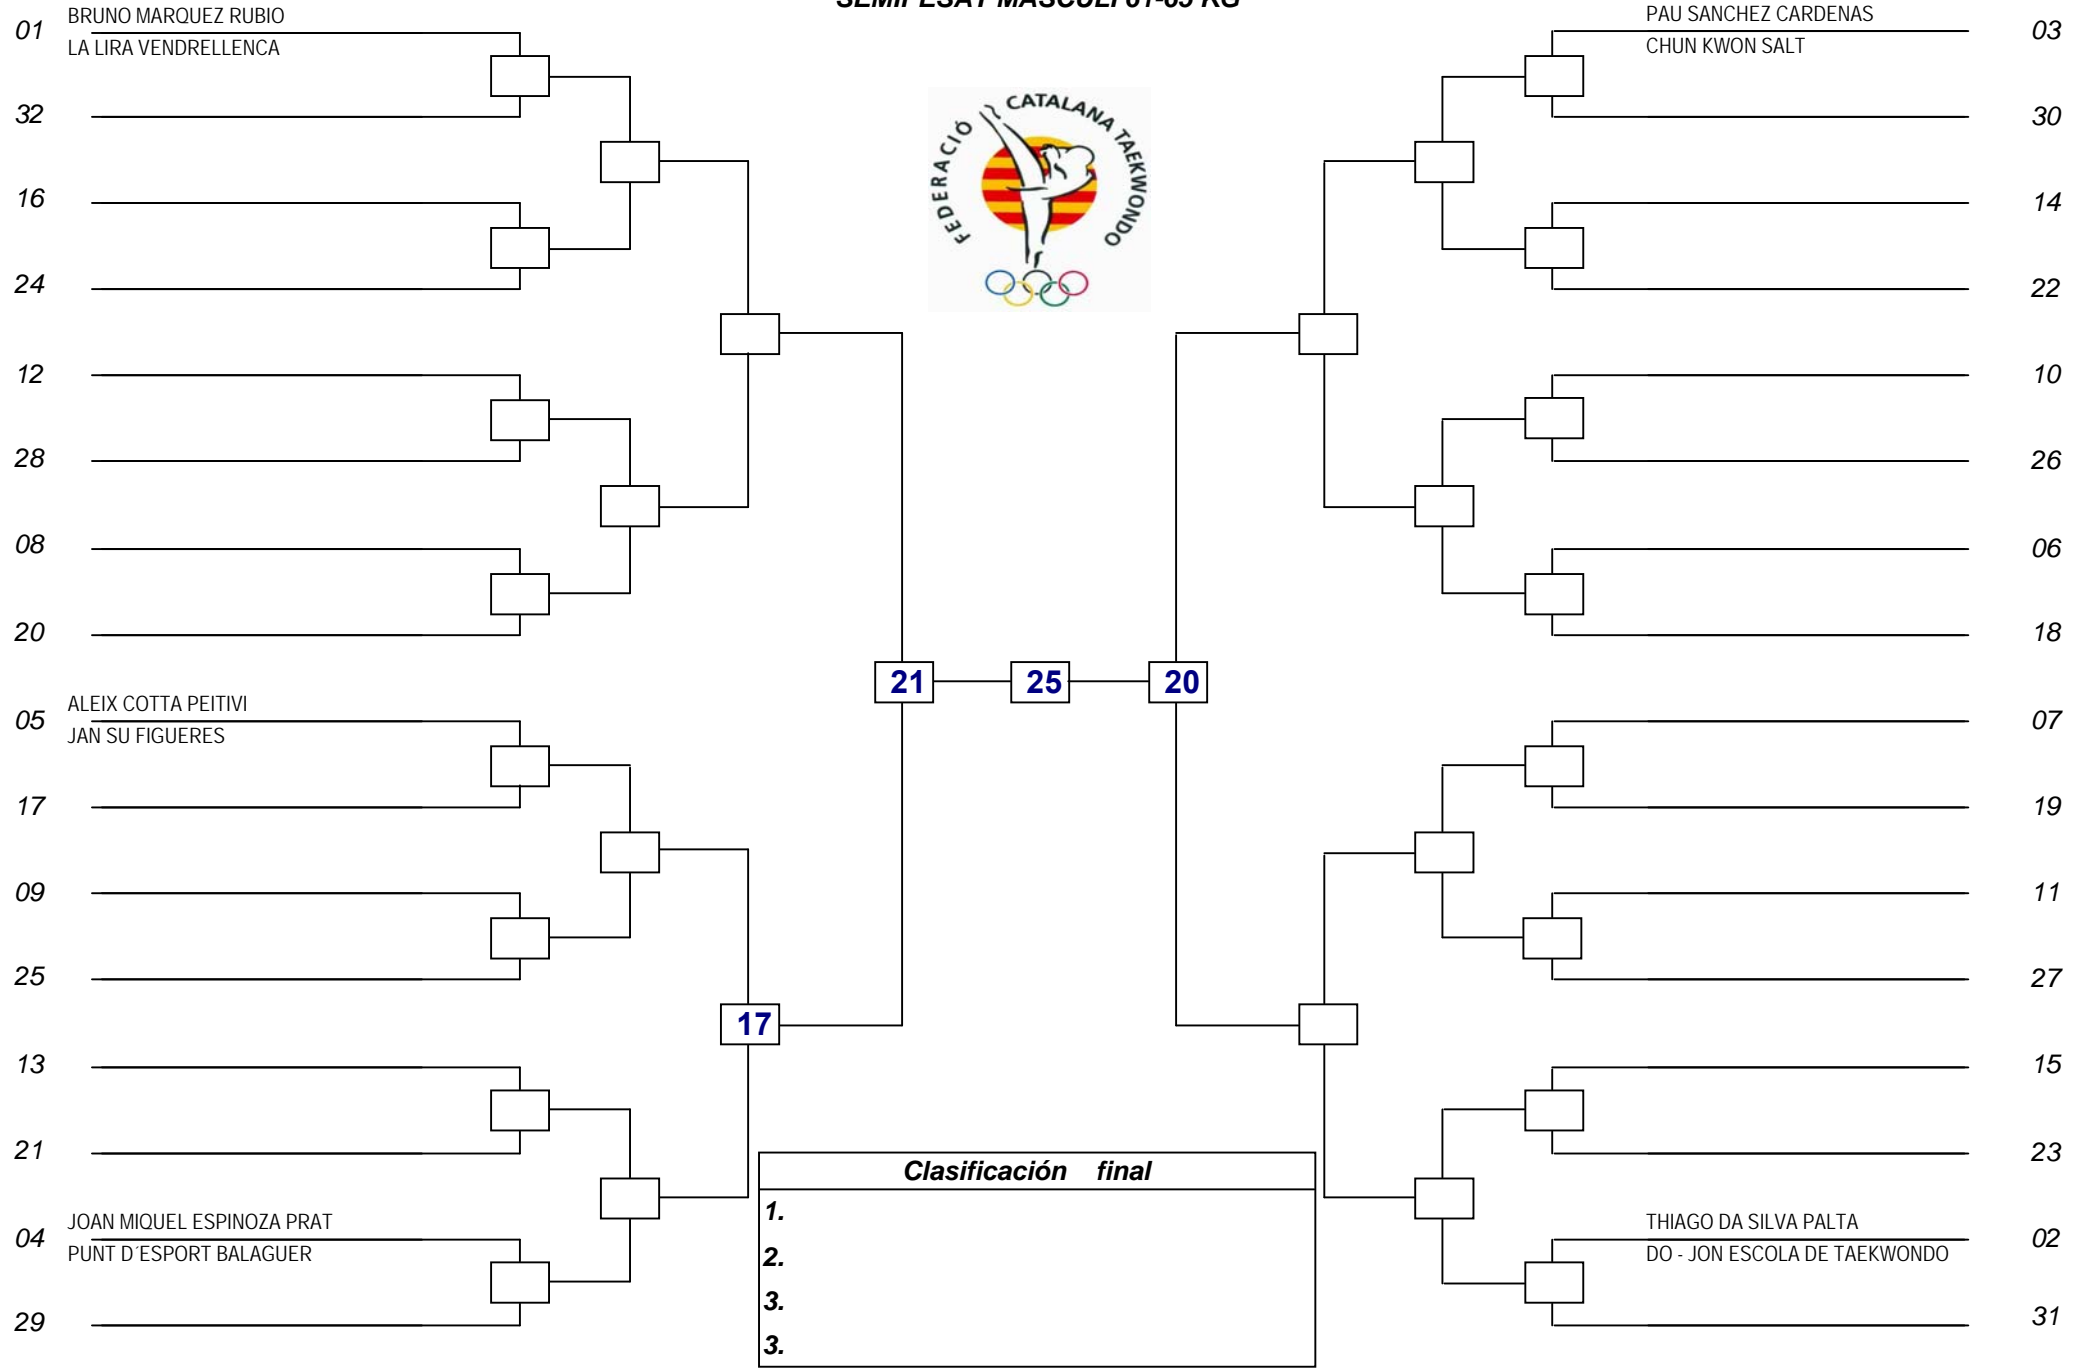

Tapiz 3

Protector: 3 Pot: 21

CATALUÑA CADET MASC.-FEM.

Casco: 0 Pot: 5 Domingo 09/02/2025

SEMIPESAT MASCULI 61-65 KG

1ª Ronda   Octavos   Cuartos   Semifinales   Final   Semifinales   Cuartos   Octavos   1ª Ronda