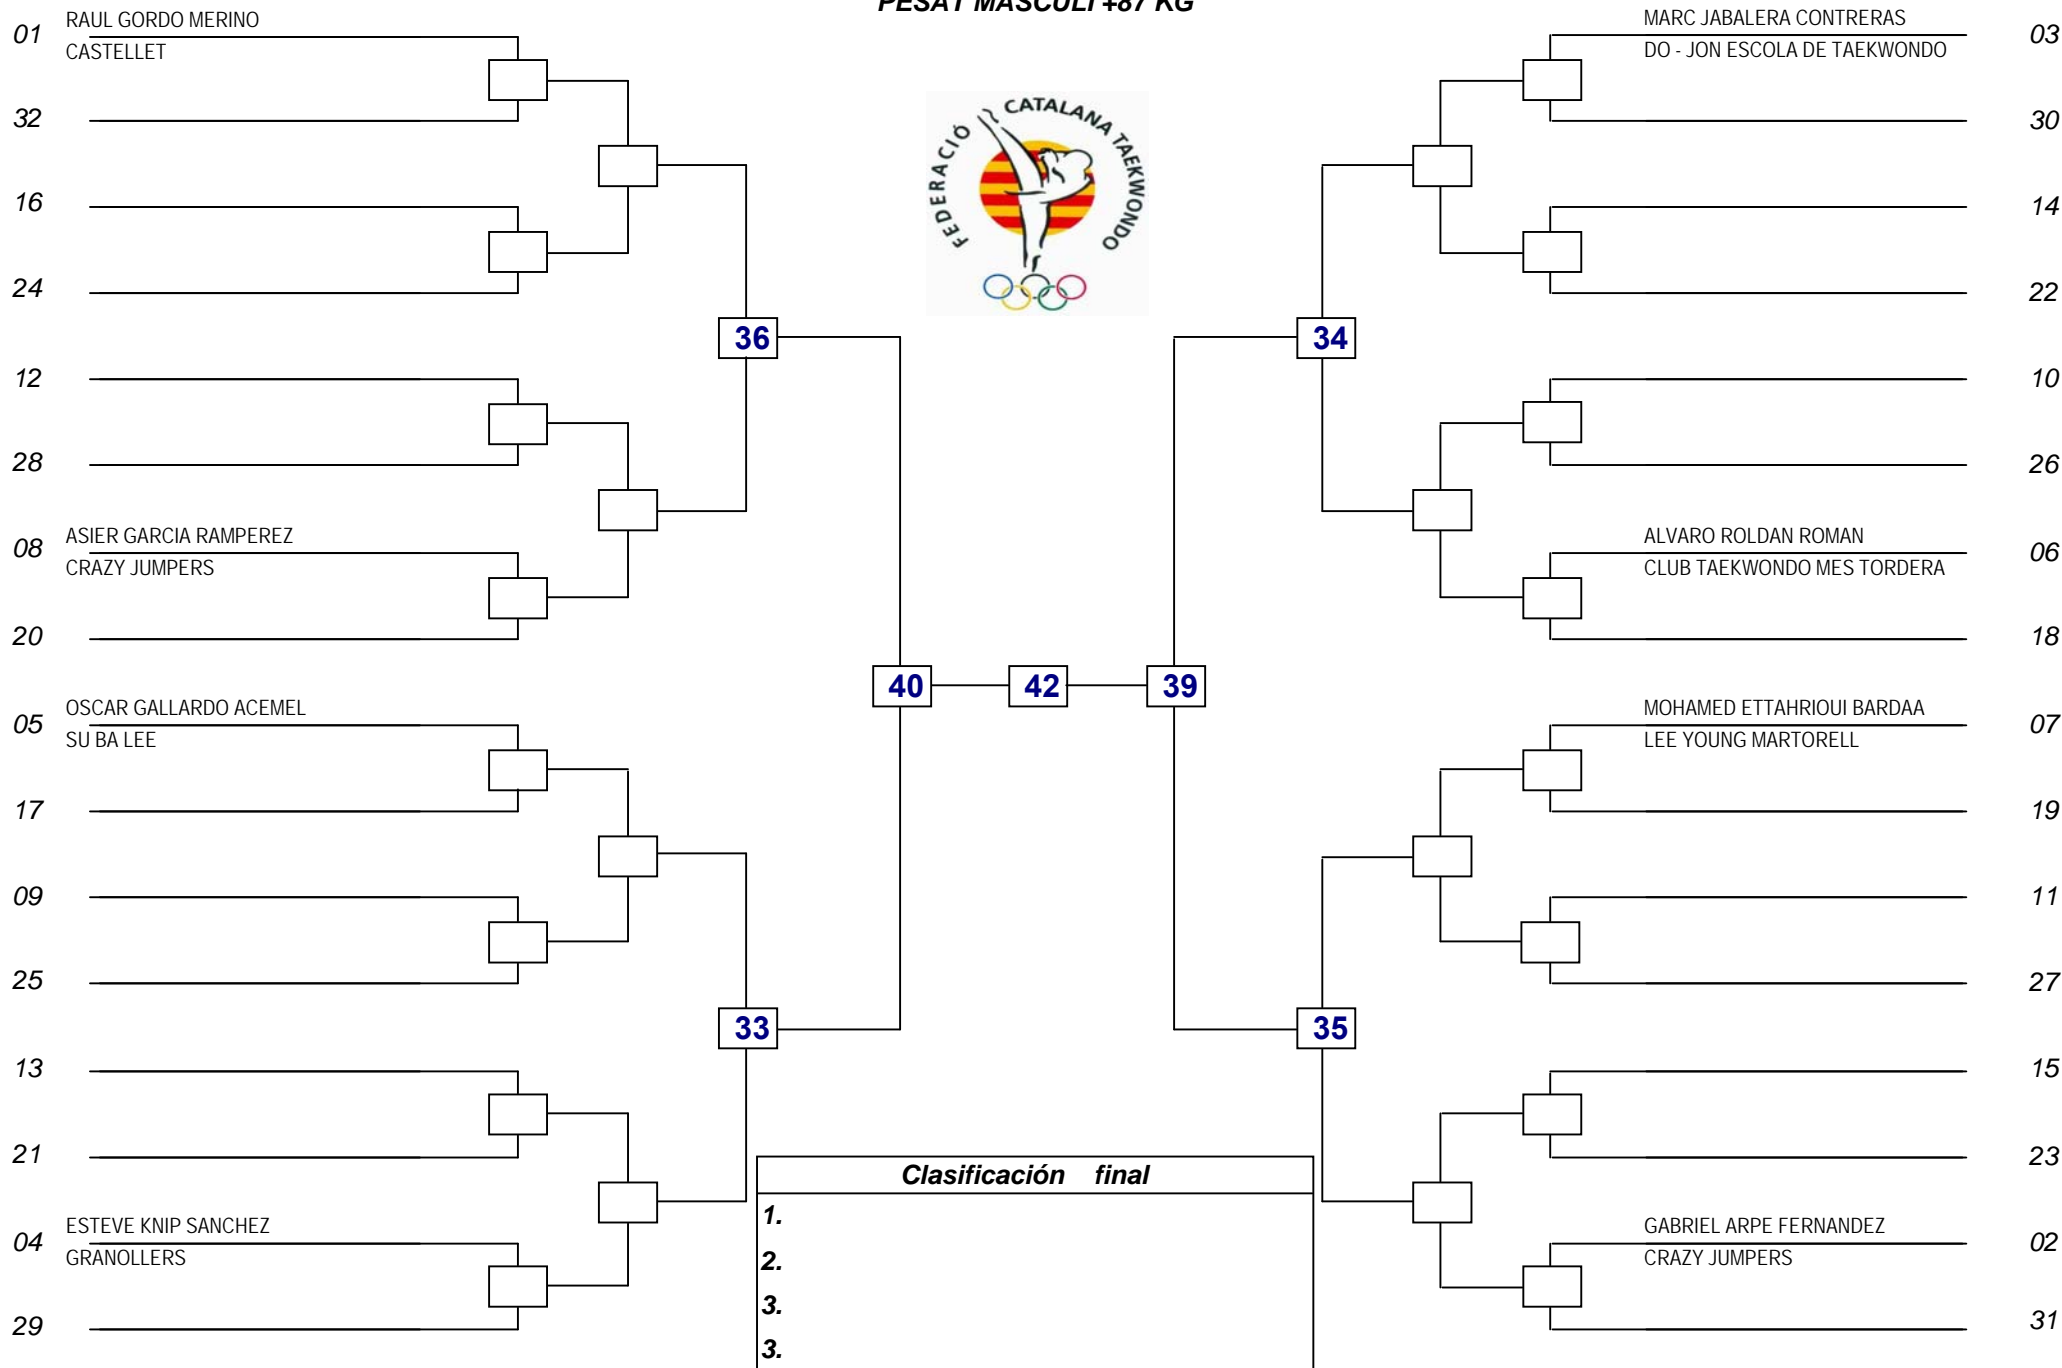

PESAT MASCULI +87 KG