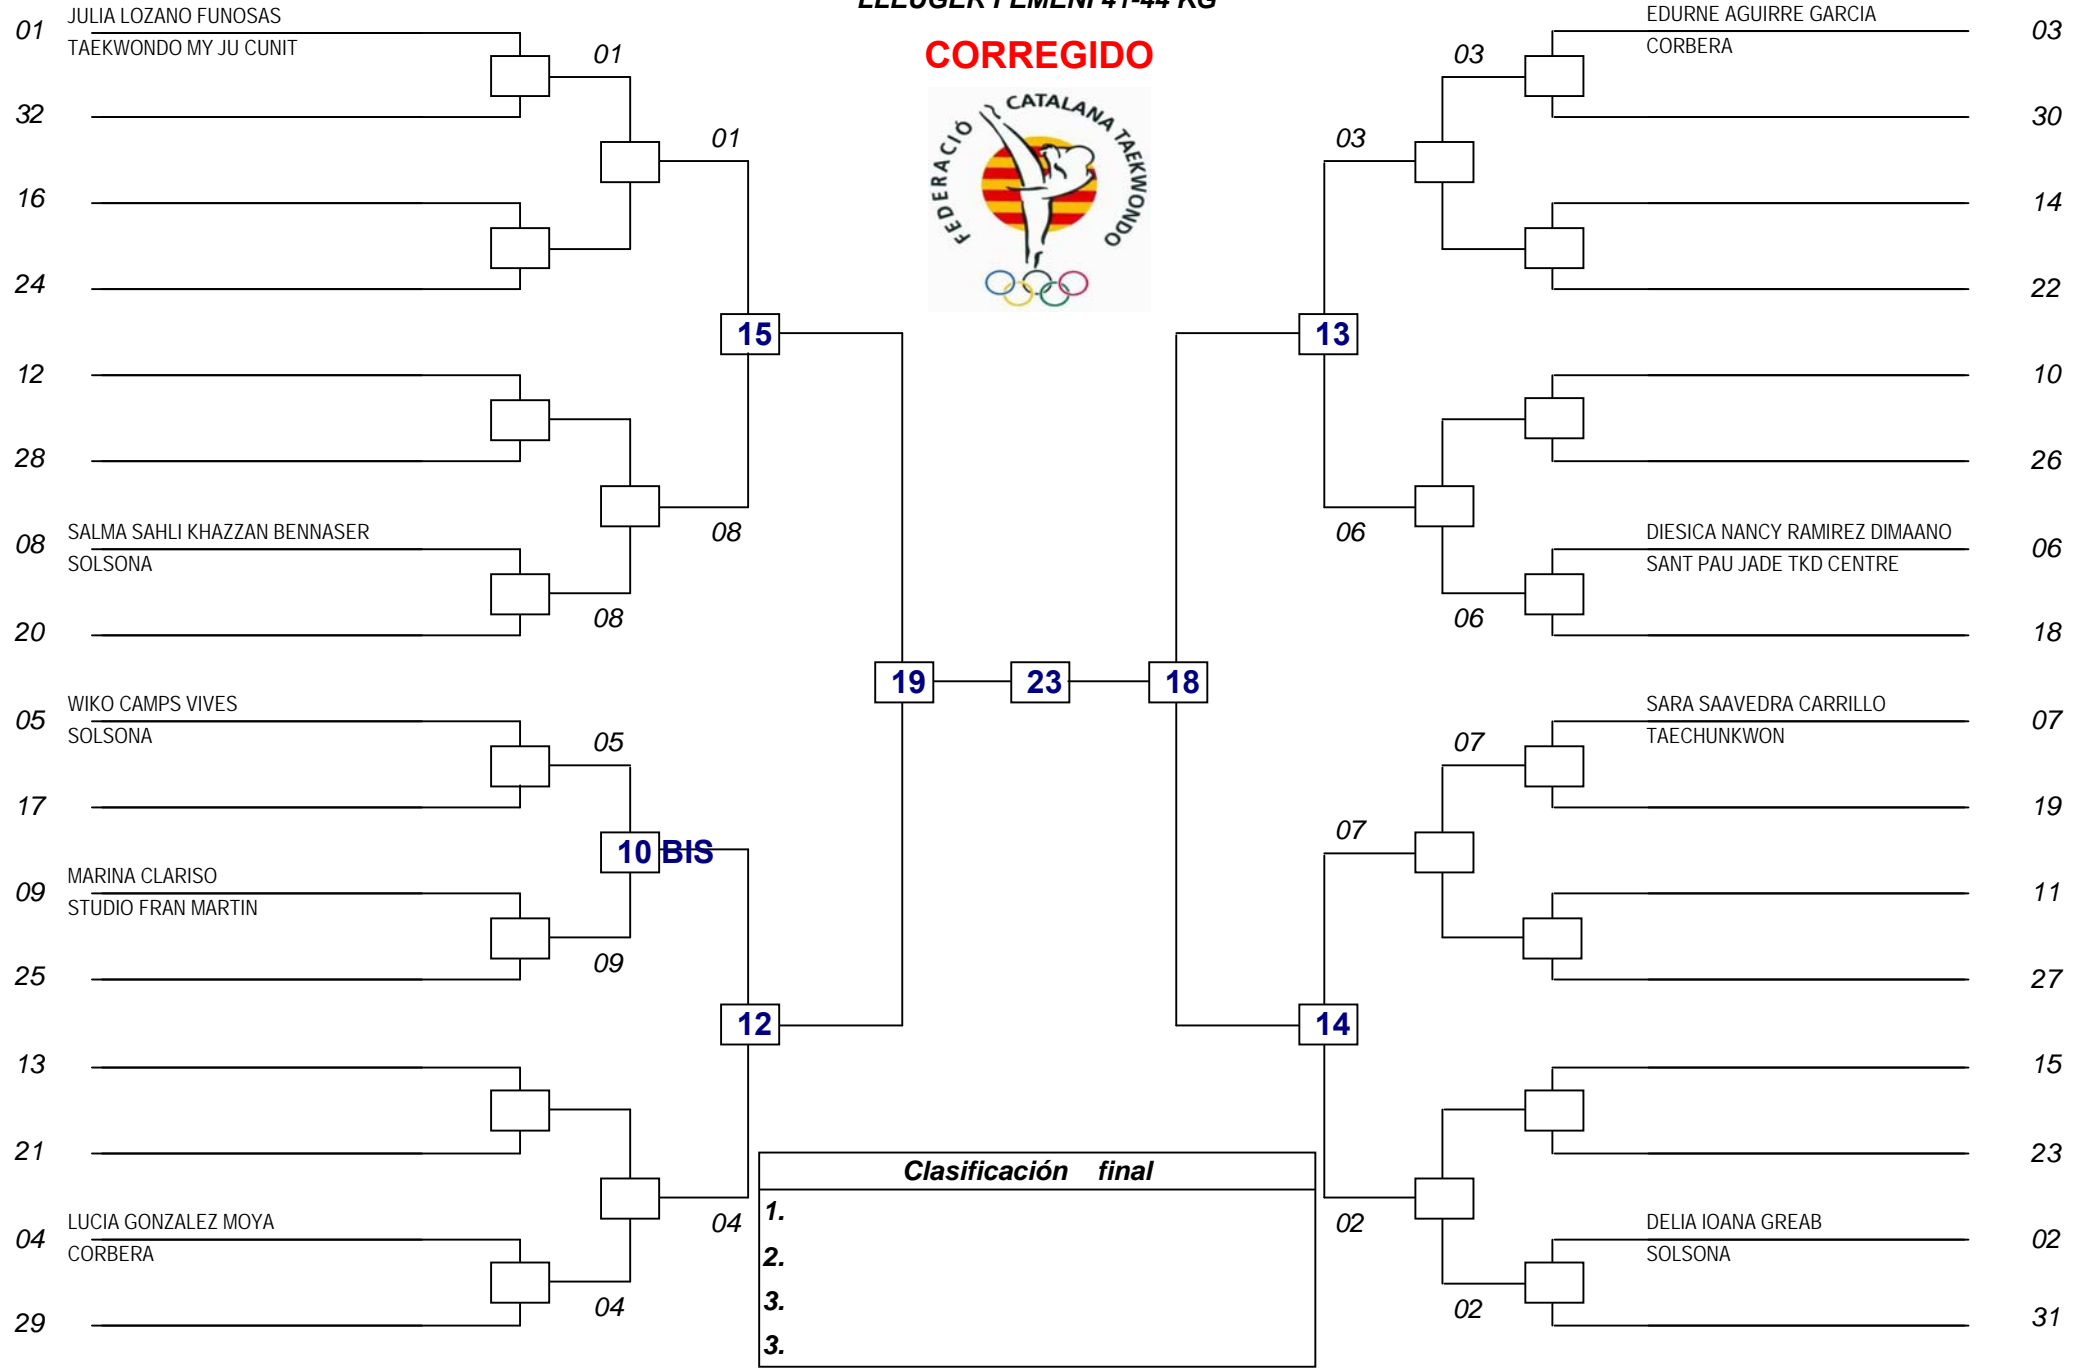

PLOMA FEMENI 53-57 KG

1ª Ronda Octavos Cuartos Semifinales Final Semifinales Cuartos Octavos 1ª Ronda

PESAT MASCULI +87 KG

PLOMA FEMENI 37-41 KG

LLEUGER FEMENI 41-44 KG

**CORREGIDO**

LLEUGER MASCULI 68-74 KG