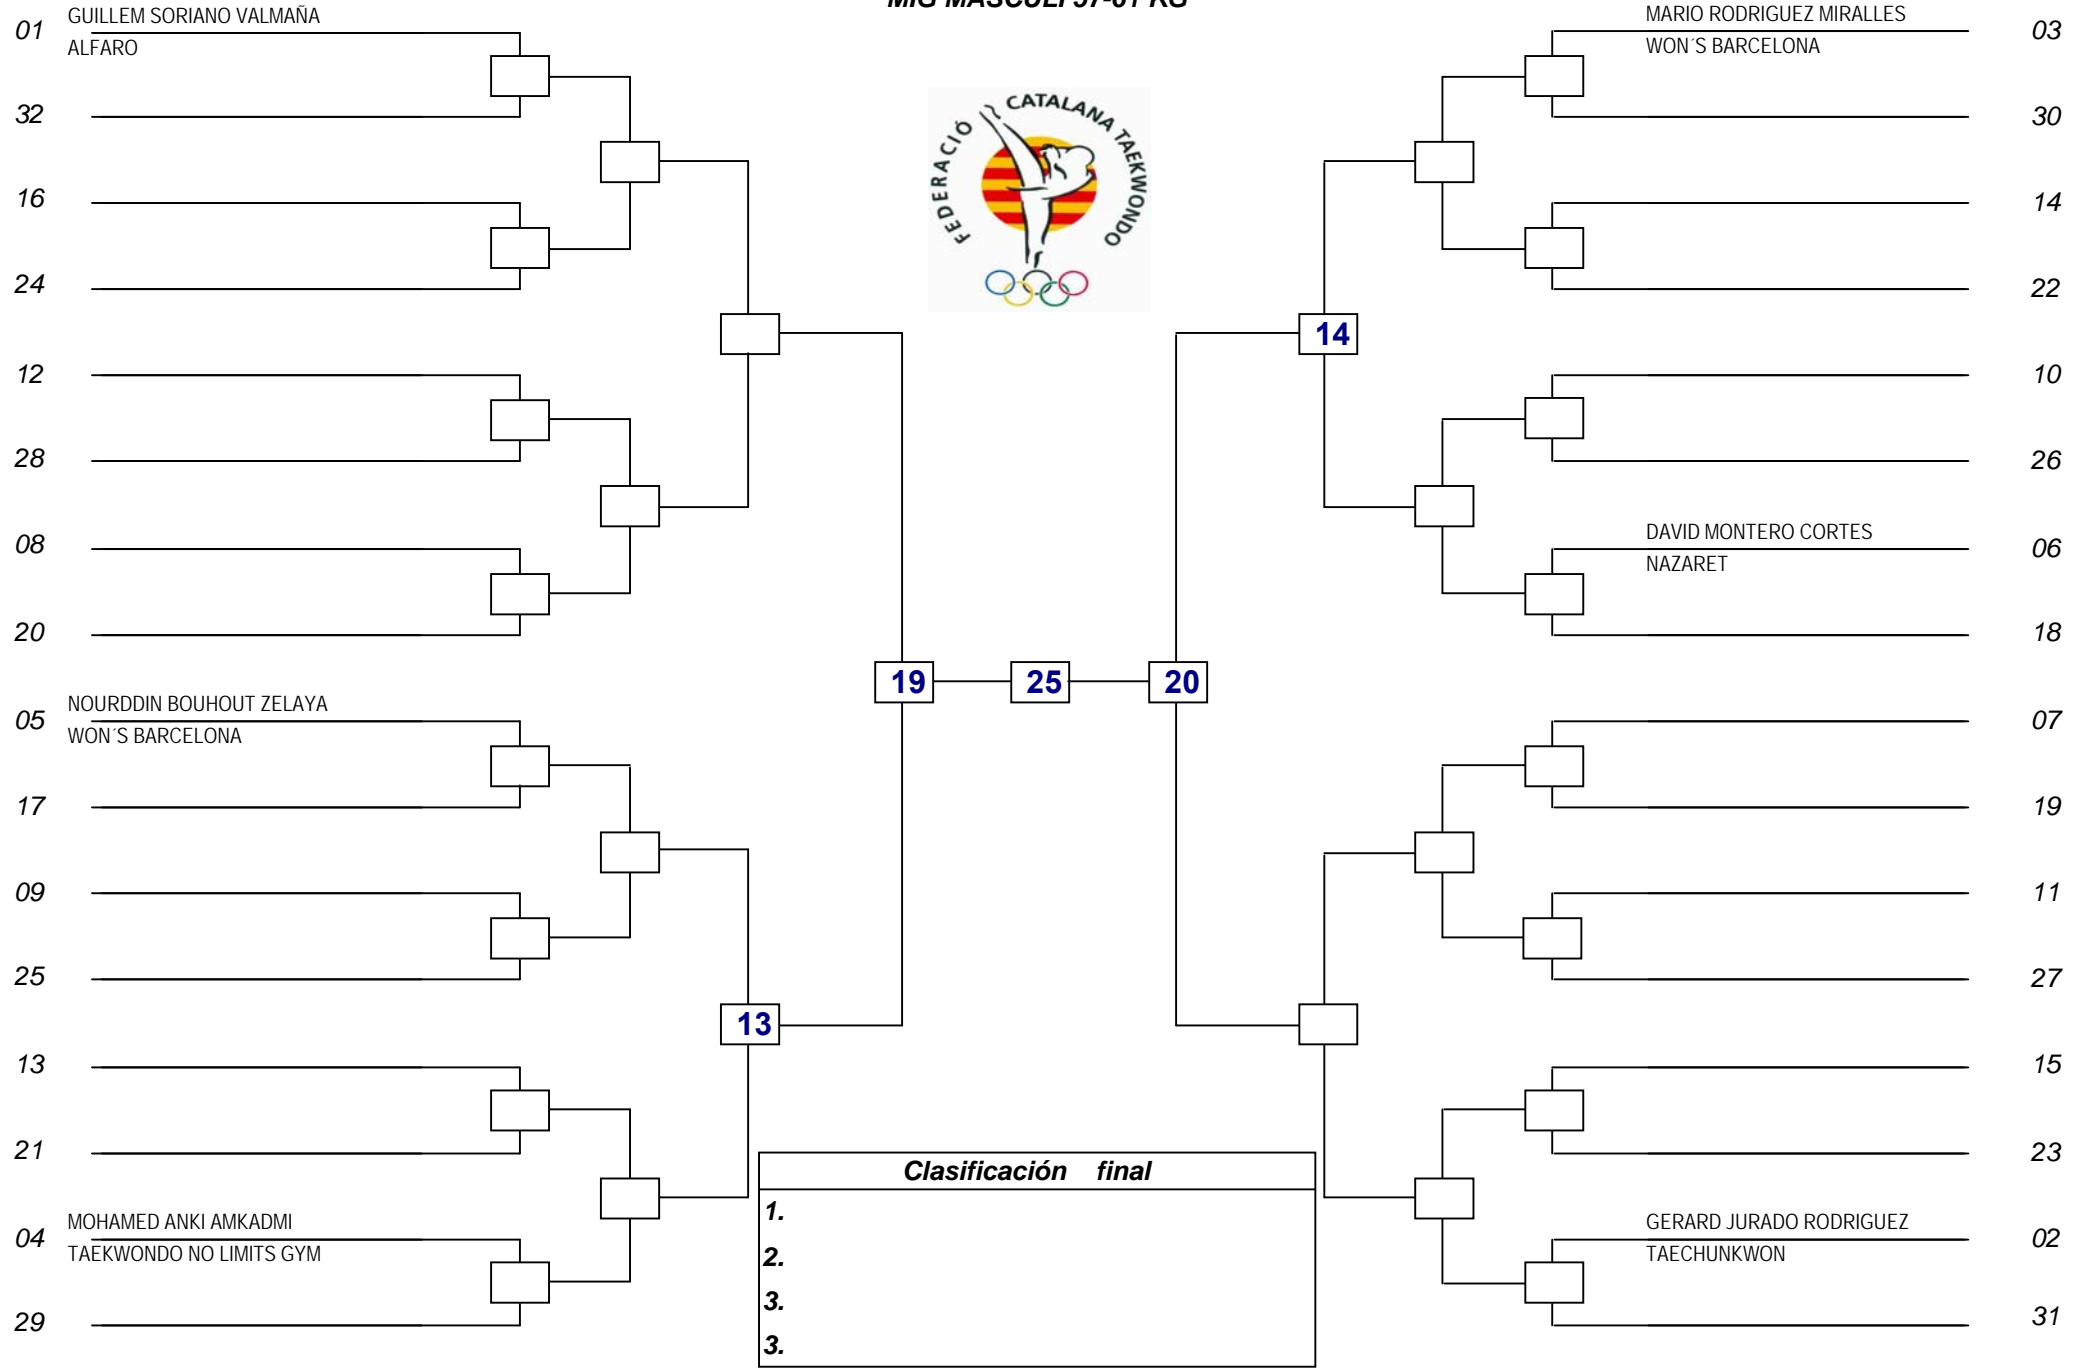

MIG MASCULI 57-61 KG