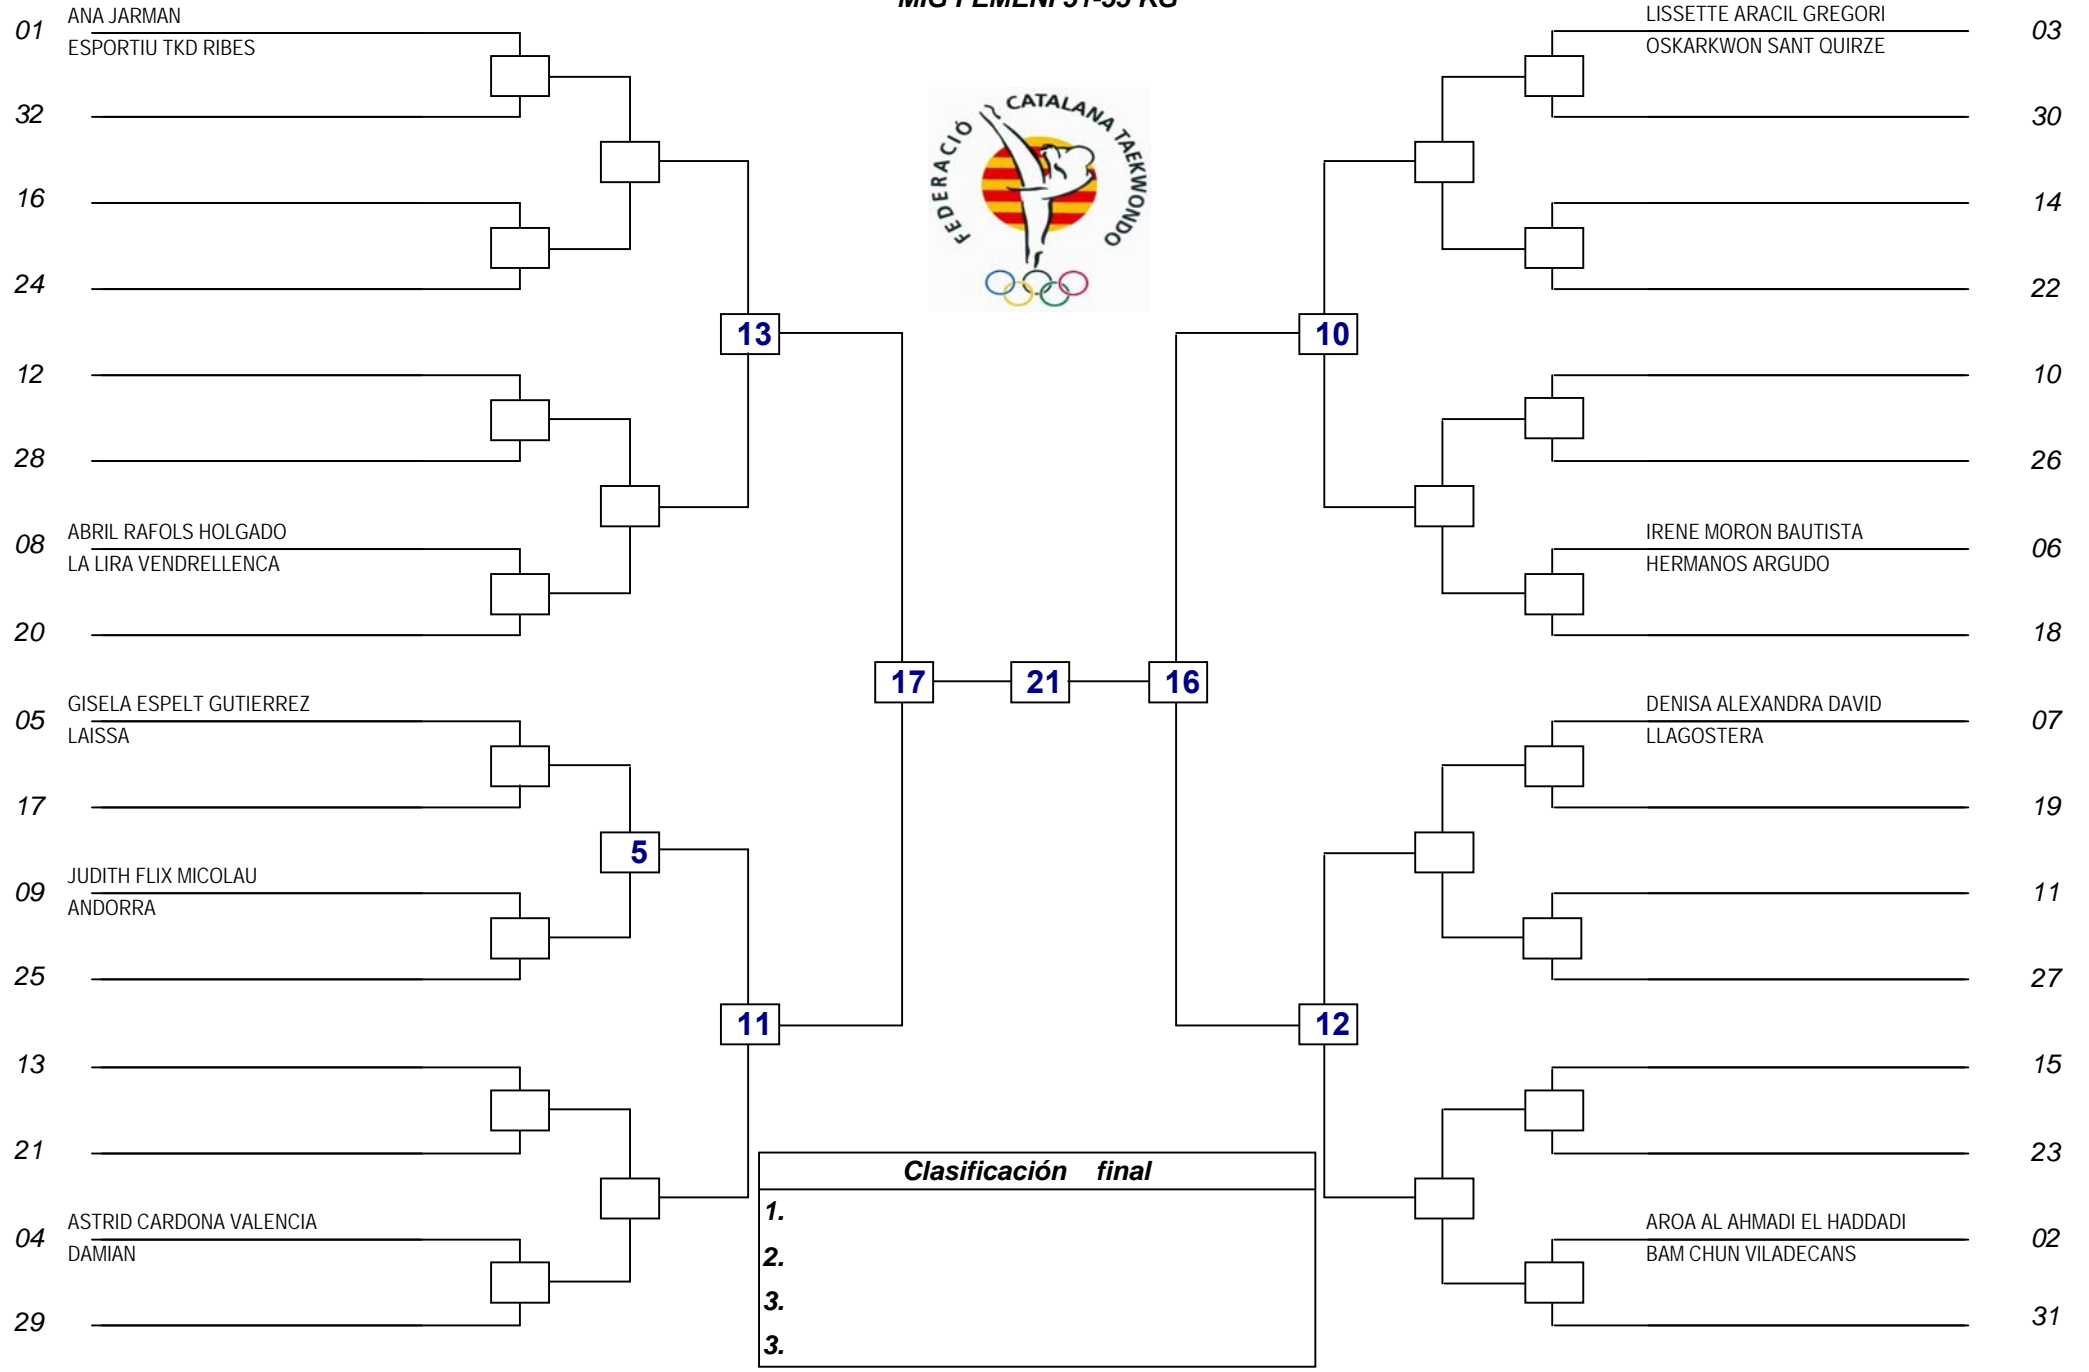

MIG FEMENI 51-55 KG