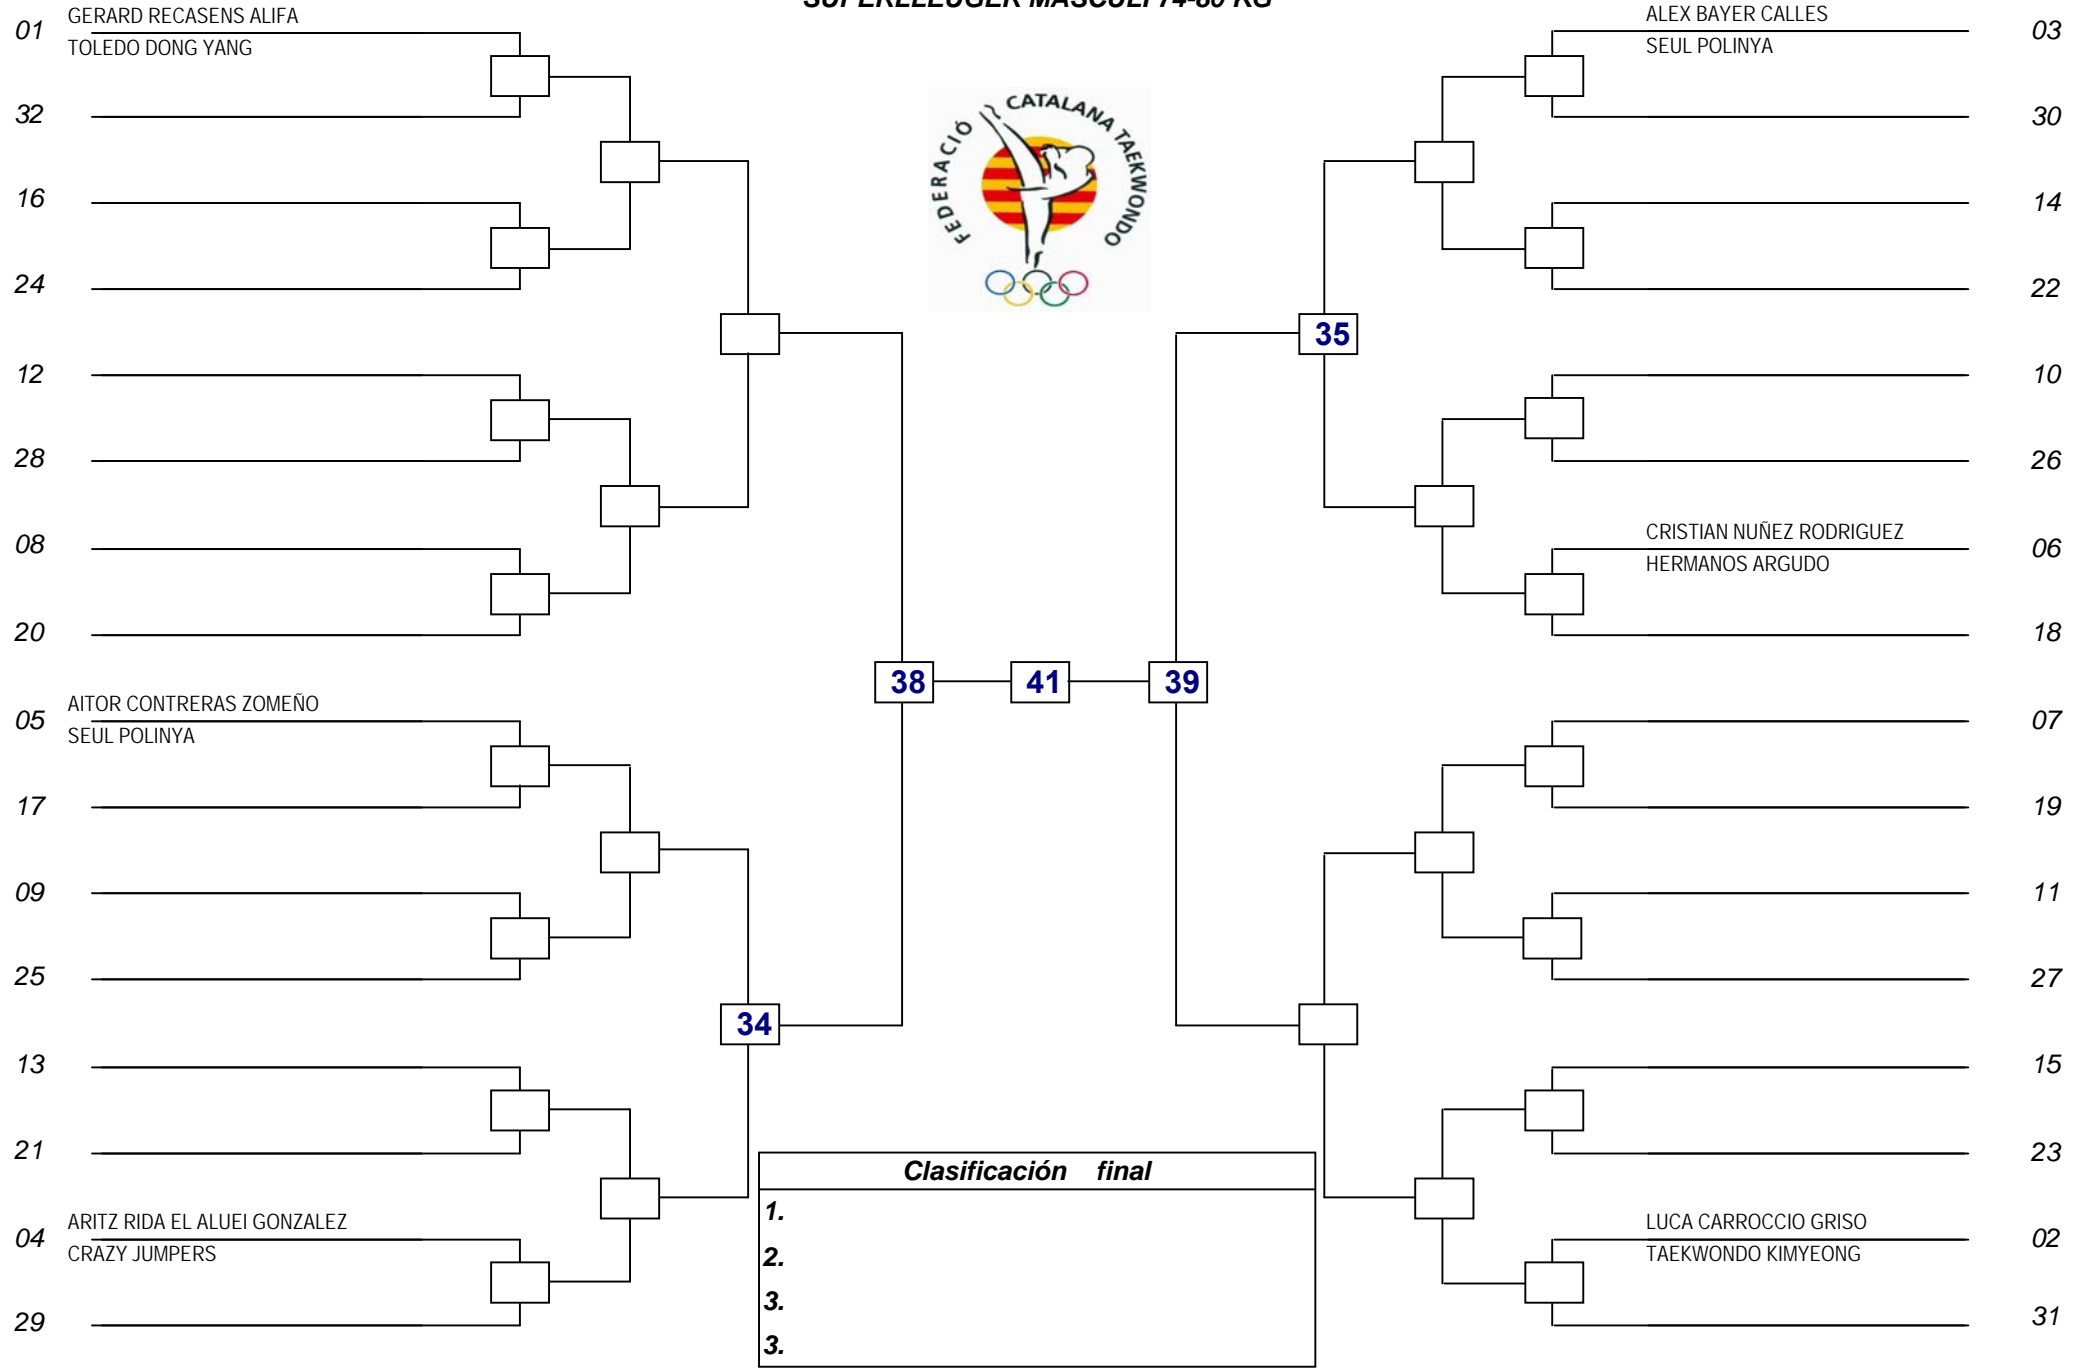

Tapiz 1

Protector: 4 Pot: 25

CATALUNYA SUB-21 MASC.-FEM. SUPERLLEUGER MASCULI 74-80 KG

Casco: M Pot: 5 Domingo 09/02/2025

1ª Ronda Octavos Cuartos Semifinales Final Semifinales Cuartos Octavos 1ª Ronda