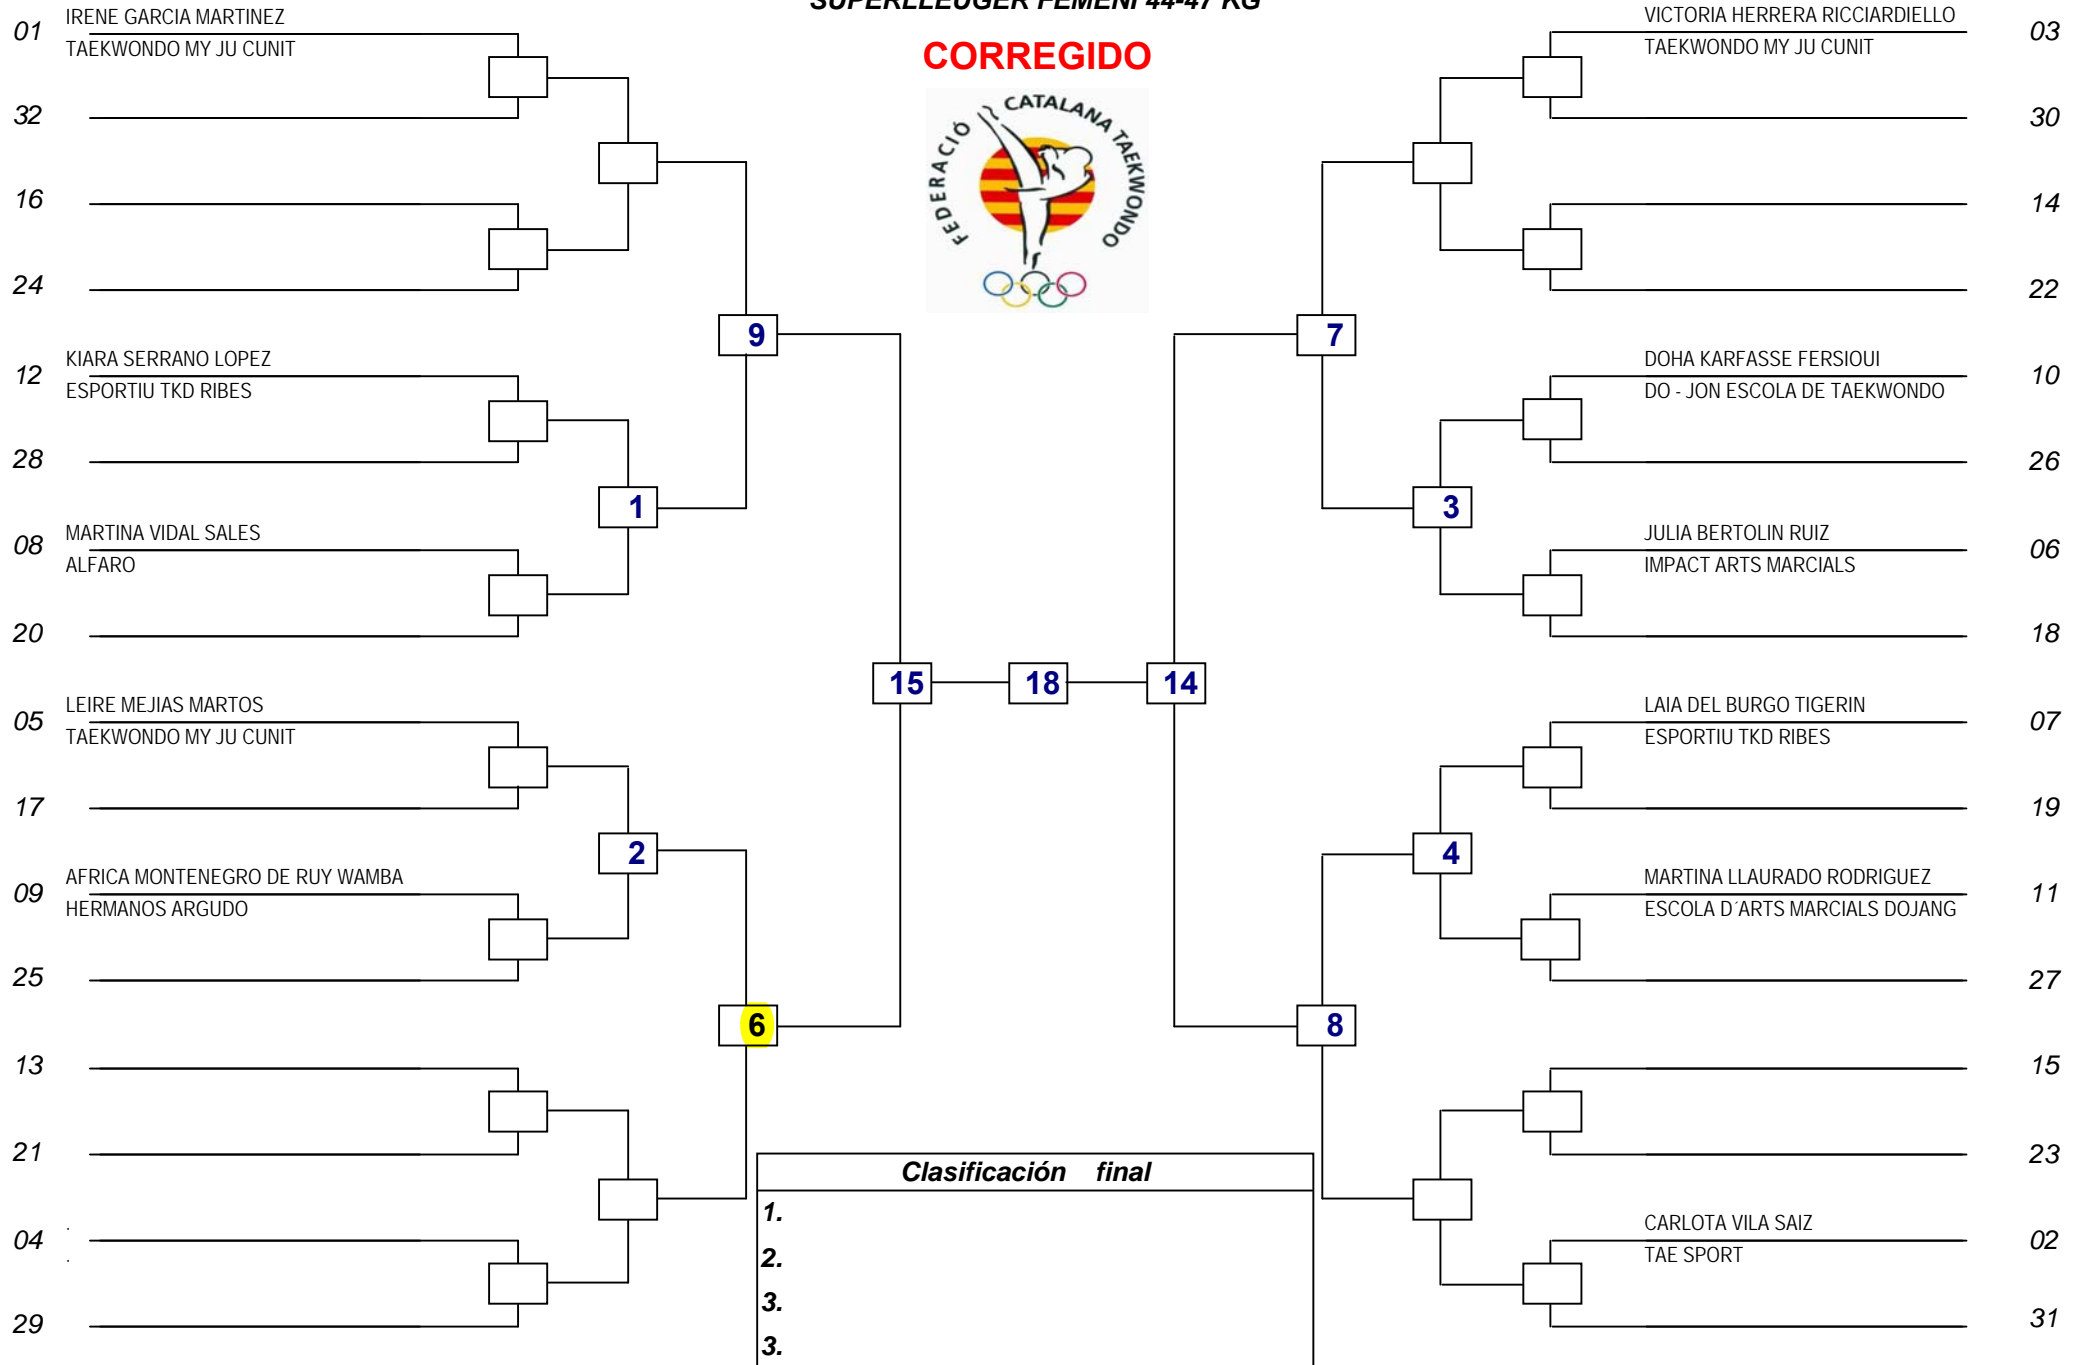

1ª Ronda Octavos Cuartos Semifinales Final Semifinales Cuartos Octavos 1ª Ronda

Tapiz 5

Protector: 3 Pot: 21

CATALUNYA SUB-21 MASC.-FEM.  
SUPERLLEUGER FEMENI 62-67 KG

Casco: M Pot: 5 Domingo 09/02/2025

1ª Ronda Octavos Cuartos Semifinales Final Semifinales Cuartos Octavos 1ª Ronda