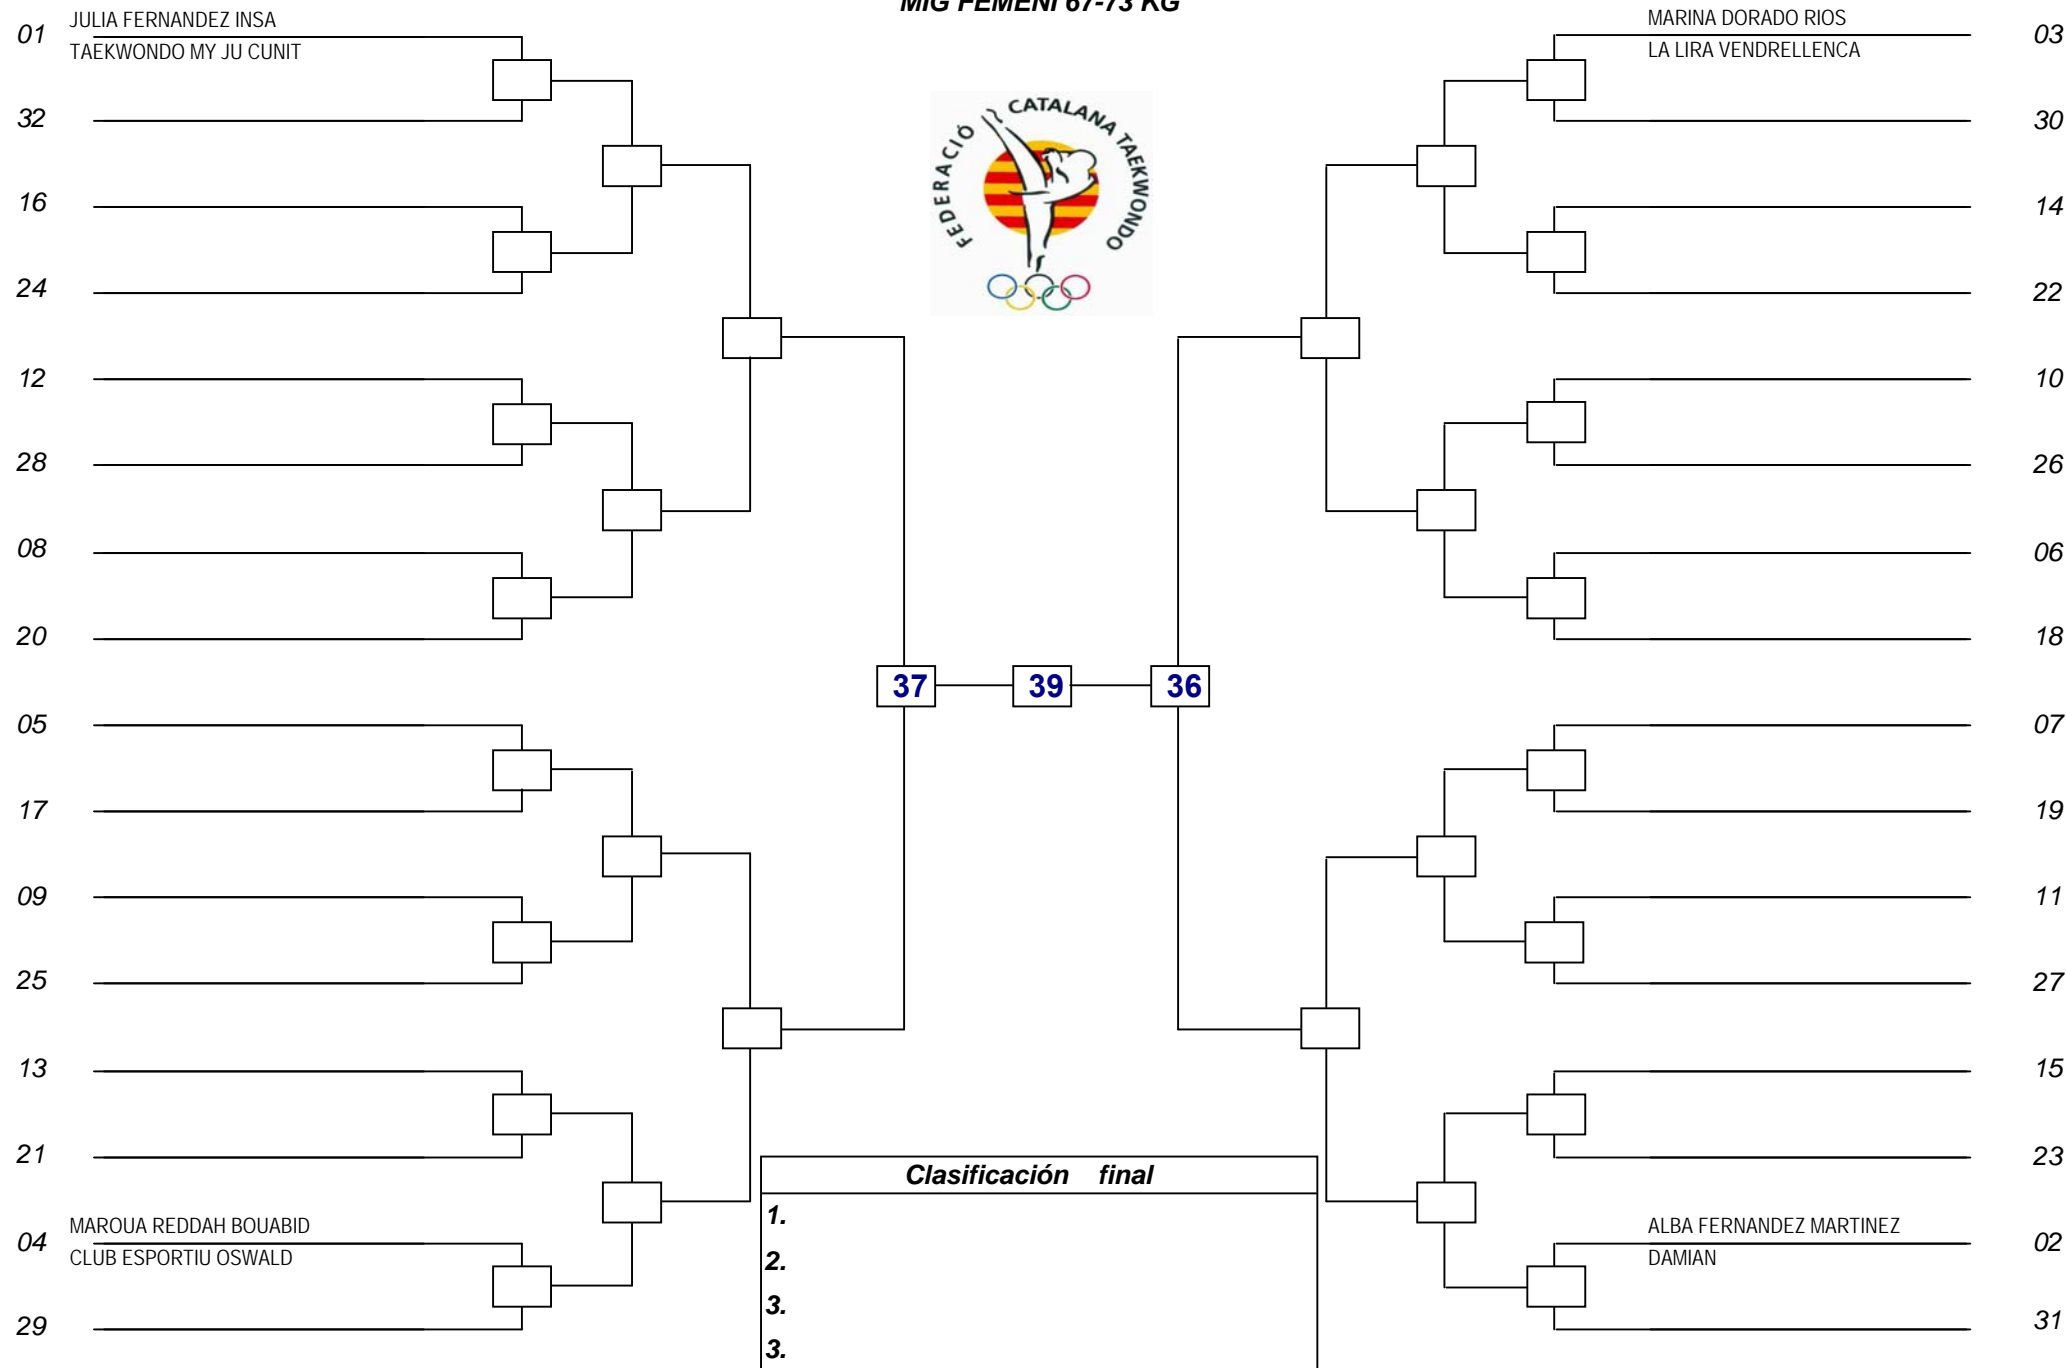

Tapiz 4

Protector: 4 Pot: 22

CATALUNYA SUB-21 MASC.-FEM.

Casco: M Pot: 5 Domingo 09/02/2025

MIG FEMENI 67-73 KG

1ª Ronda Octavos Cuartos Semifinales Final Semifinales Cuartos Octavos 1ª Ronda